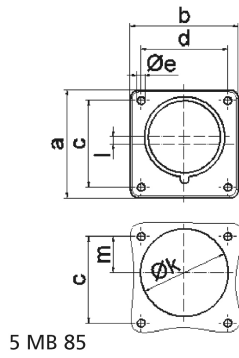

Clavija con marco con tecnología de eventos, en color negro - para teatro y medios de comun.

Descripción del artículo	
Código BALS	28312
EAN	4024941938167
Grupo de productos	Clavija con marco Quick-Connect recto
Intensidad de corriente	16A
Número de polos	3p
Arreglo de las fases	2P+PE
Ubicación del contacto de puesta a tierra	6h
Tensión	De 200 hasta 250V

Descripción del artículo	
Frecuencia	50 y 60Hz
Índice de protección	IP44
Color distintivo	azul
Color del equipo	Carcasa negra RAL 9005
Sistema de conexión	sistema de bornes de resorte sin tornillos con bornes de muelle de tracción de jaula
Máxima sección transversal del cable	2,5 mm ²
Entrada de cable	null
Altura del equipo en mm	75mm
Anchura del equipo en mm	75mm
Profundidad del equipo en mm	79mm
Dimensión vertical del marco en mm	75mm
Dimensión horizontal del marco en mm	75mm
Distancia vertical entre agujeros en mm	60mm
Distancia horizontal entre agujeros en mm	60mm
Material de la carcasa	Poliamida
Contactos	El portacontactos es de material resistente a altas temperaturas, Los contactos son de latón niquelado

Otras características técnicas	
	Anillo en el centro del marco

Datos de logística	
Peso individual	0.09 Kg / null
Tipo de embalaje	null
Cantidad de unidades	1 ST
EAN	4024941938167
Longitud	79 mm
Ancho	75 mm
Altura	75 mm
Peso	0,091 kg
Volumen	444,375 ccm
Tipo de embalaje	null
Cantidad de unidades	10 ST
EAN	4024941840491
Longitud	248 mm
Ancho	158 mm
Altura	123 mm
Peso	0,997 kg
Volumen	3.960 ccm

Ampere	16	16	16	32	32	32
Polzahl	3	4	5	3	4	5
a	75,0	75,0	75,0	75,0	75,0	75,0
b	75,0	75,0	75,0	75,0	75,0	75,0
c	60,0	60,0	60,0	60,0	60,0	60,0
d	60,0	60,0	60,0	60,0	60,0	60,0
e ø	5,5	5,5	5,5	5,5	5,5	5,5
f	7,0	7,0	7,0	7,0	7,0	7,0
h	43,0	43,0	43,0	53,0	53,0	53,0
i	39,0	39,0	39,0	43,0	43,0	43,0
k ø	42,0	48,0	61,0	57,0	57,0	60,0
l	-	-	5,0	2,0	2,0	-
m	30,0	30,0	25,0	28,0	28,0	30,0
Leiter mm ² min	1	1	1	2,5	2,5	2,5
Leiter mm ² max	2,5	2,5	2,5	6	6	6