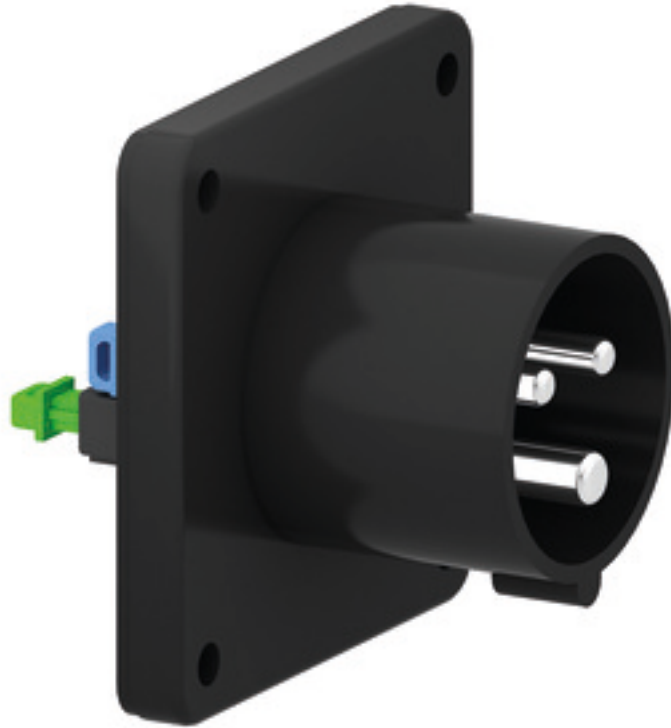

Clavija con marco con tecnología de eventos, en color negro - para teatro y medios de comun.

Descripción del artículo	
Código BALS	28312
EAN	4024941938167
Grupo de productos	Clavija con marco Quick-Connect recto
Intensidad de corriente	16A
Número de polos	3p
Arreglo de las fases	2P+PE
Ubicación del contacto de puesta a tierra	6h
Tensión	De 200 hasta 250V

Descripción del artículo	
Frecuencia	50 y 60Hz
Índice de protección	IP44
Color distintivo	azul
Color del equipo	Carcasa negra RAL 9005
Sistema de conexión	sistema de bornes de resorte sin tornillos con bornes de muelle de tracción de jaula
Máxima sección transversal del cable	2,5 mm ²
Entrada de cable	null
Altura del equipo en mm	75mm
Anchura del equipo en mm	75mm
Profundidad del equipo en mm	79mm
Dimensión vertical del marco en mm	75mm
Dimensión horizontal del marco en mm	75mm
Distancia vertical entre agujeros en mm	60mm
Distancia horizontal entre agujeros en mm	60mm
Material de la carcasa	Poliamida
Contactos	El portacontactos es de material resistente a altas temperaturas, Los contactos son de latón niquelado

Otras características técnicas	
	Anillo en el centro del marco

Datos de logística	
Peso individual	0.09 Kg / null
Tipo de embalaje	null
Cantidad de unidades	1 ST
EAN	4024941938167
Longitud	79 mm
Ancho	75 mm
Altura	75 mm
Peso	0,091 kg
Volumen	444,375 ccm
Tipo de embalaje	null
Cantidad de unidades	10 ST
EAN	4024941840491
Longitud	248 mm
Ancho	158 mm
Altura	123 mm
Peso	0,997 kg
Volumen	3.960 ccm