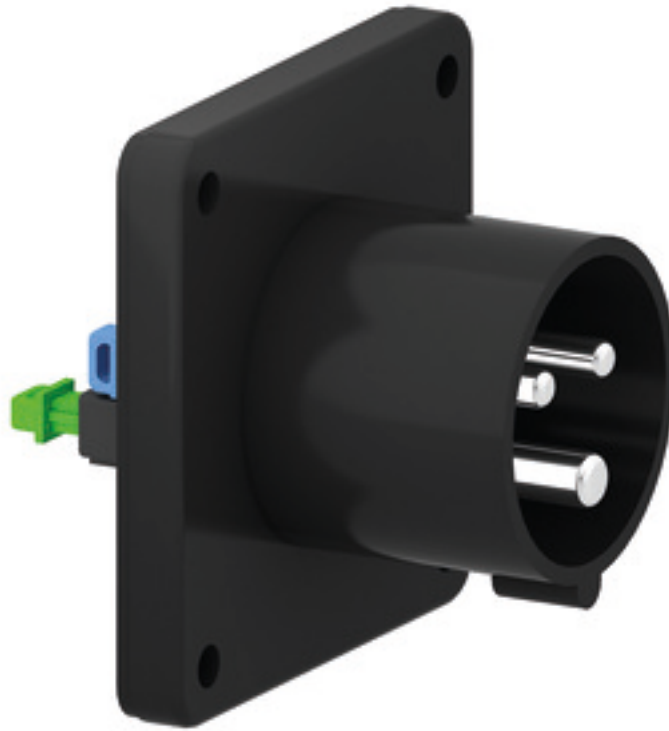

Фланцевая вилка черная для сценического оборудования - для театра и сцен.обор.

Описание изделия	
№ арт. BALS	28312
Код EAN	4024941938167
Группа продукции	Фланцевая вилка Quick-Connect прямая
Сила тока	16 A
Кол-во полюсов	3-пол.
Расположение фаз	2 фазы+PE
Положение заземляющего контакта	6 ч
	от 200 до 250 В
Частота	50 и 60 Гц
Степень защиты	IP44

Описание изделия	
Маркировочный цвет	синий
Цвет прибора	Корпус черный RAL 9005
Соединение	безвинтовые туннельные пружинные клеммы
Макс. поперечное сечение кабеля	2,5 мм ²
Кабельный ввод	null
Высота прибора, мм	75mm
Ширина прибора, мм	75mm
Глубина прибора, мм	79mm
Вертик. размер фланца, мм	75mm
Гориз. размер фланца, мм	75mm
Вертик. расстояние между отверстиями, мм	60mm
Гориз. расстояние между отверстиями, мм	60mm
Материал корпуса	Полиамид
Контакты	Контактная подложка из термостойкого материала, Контакты из никелированной латуни

прочие технические характеристики	
	Буртик по центру фланца

Логистика	
Масса одного изделия	0.09 кг / null
Тип упаковки	null

Логистика	
Кол-во в упаковке	1 ST
Код EAN	4024941938167
Длина	79 mm
Ширина	75 mm
Высота	75 mm
Масса	0,091 kg
Объем	444,375 ccm
Тип упаковки	null
Кол-во в упаковке	10 ST
Код EAN	4024941840491
Длина	248 mm
Ширина	158 mm
Высота	123 mm
Масса	0,997 kg
Объем	3 960 ccm