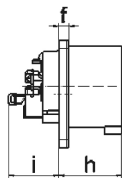

Фланцевая вилка черная для сценического оборудования - для театра и сцен.обор.

Описание изделия	
№ арт. BALS	28312
Код EAN	4024941938167
Группа продукции	Фланцевая вилка Quick-Connect прямая
Сила тока	16 A
Кол-во полюсов	3-пол.
Расположение фаз	2 фазы+PE
Положение заземляющего контакта	6 ч
	от 200 до 250 В
Частота	50 и 60 Гц
Степень защиты	IP44

Описание изделия	
Маркировочный цвет	синий
Цвет прибора	Корпус черный RAL 9005
Соединение	безвинтовые туннельные пружинные клеммы
Макс. поперечное сечение кабеля	2,5 мм ²
Кабельный ввод	null
Высота прибора, мм	75mm
Ширина прибора, мм	75mm
Глубина прибора, мм	79mm
Вертик. размер фланца, мм	75mm
Гориз. размер фланца, мм	75mm
Вертик. расстояние между отверстиями, мм	60mm
Гориз. расстояние между отверстиями, мм	60mm
Материал корпуса	Полиамид
Контакты	Контактная подложка из термостойкого материала, Контакты из никелированной латуни

прочие технические характеристики	
	Буртик по центру фланца

Логистика	
Масса одного изделия	0.09 кг / null
Тип упаковки	null

Логистика	
Кол-во в упаковке	1 ST
Код EAN	4024941938167
Длина	79 mm
Ширина	75 mm
Высота	75 mm
Масса	0,091 kg
Объем	444,375 ccm
Тип упаковки	null
Кол-во в упаковке	10 ST
Код EAN	4024941840491
Длина	248 mm
Ширина	158 mm
Высота	123 mm
Масса	0,997 kg
Объем	3 960 ccm

Ampere Polzahl	16 3	16 4	16 5	32 3	32 4	32 5
a	75,0	75,0	75,0	75,0	75,0	75,0
b	75,0	75,0	75,0	75,0	75,0	75,0
c	60,0	60,0	60,0	60,0	60,0	60,0
d	60,0	60,0	60,0	60,0	60,0	60,0
e ø	5,5	5,5	5,5	5,5	5,5	5,5
f	7,0	7,0	7,0	7,0	7,0	7,0
h	43,0	43,0	43,0	53,0	53,0	53,0
i	39,0	39,0	39,0	43,0	43,0	43,0
k ø	42,0	48,0	61,0	57,0	57,0	60,0
l	-	-	5,0	2,0	2,0	-
m	30,0	30,0	25,0	28,0	28,0	30,0
Leiter mm ² min	1	1	1	2,5	2,5	2,5
Leiter mm ² max	2,5	2,5	2,5	6	6	6