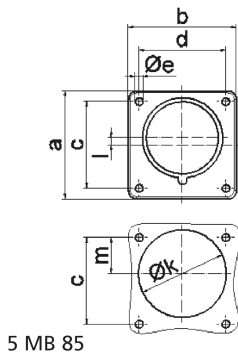

Фланцевая вилка черная для сценического оборудования - для театра и сцен.обор.

Описание изделия	
№ арт. BALS	28312
Код EAN	4024941938167
Группа продукции	Фланцевая вилка Quick-Connect прямая
Сила тока	16 A
Кол-во полюсов	3-пол.
Расположение фаз	2 фазы+PE
Положение заземляющего контакта	6 ч
	от 200 до 250 В
Частота	50 и 60 Гц
Степень защиты	IP44

Описание изделия	
Маркировочный цвет	синий
Цвет прибора	Корпус черный RAL 9005
Соединение	безвинтовые туннельные пружинные клеммы
Макс. поперечное сечение кабеля	2,5 мм ²
Кабельный ввод	null
Высота прибора, мм	75mm
Ширина прибора, мм	75mm
Глубина прибора, мм	79mm
Вертик. размер фланца, мм	75mm
Гориз. размер фланца, мм	75mm
Вертик. расстояние между отверстиями, мм	60mm
Гориз. расстояние между отверстиями, мм	60mm
Материал корпуса	Полиамид
Контакты	Контактная подложка из термостойкого материала, Контакты из никелированной латуни

прочие технические характеристики	
	Буртик по центру фланца

Логистика	
Масса одного изделия	0.09 кг / null
Тип упаковки	null

Логистика	
Кол-во в упаковке	1 ST
Код EAN	4024941938167
Длина	79 mm
Ширина	75 mm
Высота	75 mm
Масса	0,091 kg
Объем	444,375 ccm
Тип упаковки	null
Кол-во в упаковке	10 ST
Код EAN	4024941840491
Длина	248 mm
Ширина	158 mm
Высота	123 mm
Масса	0,997 kg
Объем	3 960 ccm

Ampere Polzahl	16 3	16 4	16 5	32 3	32 4	32 5
a	75,0	75,0	75,0	75,0	75,0	75,0
b	75,0	75,0	75,0	75,0	75,0	75,0
c	60,0	60,0	60,0	60,0	60,0	60,0
d	60,0	60,0	60,0	60,0	60,0	60,0
e ø	5,5	5,5	5,5	5,5	5,5	5,5
f	7,0	7,0	7,0	7,0	7,0	7,0
h	43,0	43,0	43,0	53,0	53,0	53,0
i	39,0	39,0	39,0	43,0	43,0	43,0
k ø	42,0	48,0	61,0	57,0	57,0	60,0
l	-	-	5,0	2,0	2,0	-
m	30,0	30,0	25,0	28,0	28,0	30,0
Leiter mm ² min	1	1	1	2,5	2,5	2,5
Leiter mm ² max	2,5	2,5	2,5	6	6	6