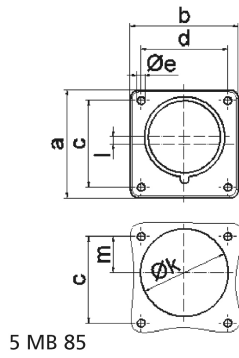

Clavija con marco con tecnología de eventos, en color negro - para teatro y medios de comun.

Descripción del artículo	
Código BALS	28313
EAN	4024941938174
Grupo de productos	Clavija con marco Quick-Connect recto
Intensidad de corriente	16A
Número de polos	4p
Arreglo de las fases	3P+PE
Ubicación del contacto de puesta a tierra	6h
Tensión	De 380 hasta 415V

Descripción del artículo	
Frecuencia	50 y 60Hz
Índice de protección	IP44
Color distintivo	rojo
Color del equipo	Carcasa negra RAL 9005
Sistema de conexión	sistema de bornes de resorte sin tornillos con bornes de muelle de tracción de jaula
Máxima sección transversal del cable	2,5 mm ²
Entrada de cable	null
Altura del equipo en mm	75mm
Anchura del equipo en mm	75mm
Profundidad del equipo en mm	79mm
Dimensión vertical del marco en mm	75mm
Dimensión horizontal del marco en mm	75mm
Distancia vertical entre agujeros en mm	60mm
Distancia horizontal entre agujeros en mm	60mm
Material de la carcasa	Poliamida
Contactos	El portacontactos es de material resistente a altas temperaturas, Los contactos son de latón niquelado

Otras características técnicas	
	Anillo en el centro del marco

Datos de logística	
Peso individual	0.103 Kg / null
Tipo de embalaje	null
Cantidad de unidades	1 ST
EAN	4024941938174
Longitud	79 mm
Ancho	75 mm
Altura	75 mm
Peso	0,104 kg
Volumen	444,375 ccm
Tipo de embalaje	null
Cantidad de unidades	10 ST
EAN	4024941840514
Longitud	275 mm
Ancho	175 mm
Altura	137 mm
Peso	1,155 kg
Volumen	5.737,5 ccm

Ampere	16	16	16	32	32	32
Polzahl	3	4	5	3	4	5
a	75,0	75,0	75,0	75,0	75,0	75,0
b	75,0	75,0	75,0	75,0	75,0	75,0
c	60,0	60,0	60,0	60,0	60,0	60,0
d	60,0	60,0	60,0	60,0	60,0	60,0
e ø	5,5	5,5	5,5	5,5	5,5	5,5
f	7,0	7,0	7,0	7,0	7,0	7,0
h	43,0	43,0	43,0	53,0	53,0	53,0
i	39,0	39,0	39,0	43,0	43,0	43,0
k ø	42,0	48,0	61,0	57,0	57,0	60,0
l	-	-	5,0	2,0	2,0	-
m	30,0	30,0	25,0	28,0	28,0	30,0
Leiter mm ² min	1	1	1	2,5	2,5	2,5
Leiter mm ² max	2,5	2,5	2,5	6	6	6