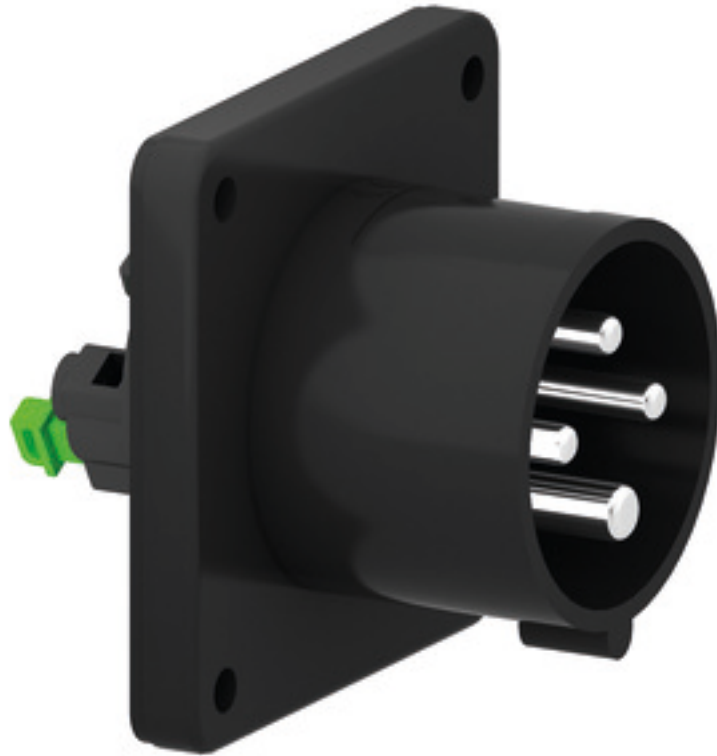

Clavija con marco con tecnología de eventos, en color negro - para teatro y medios de comun.

Descripción del artículo	
Código BALS	28313
EAN	4024941938174
Grupo de productos	Clavija con marco Quick-Connect recto
Intensidad de corriente	16A
Número de polos	4p
Arreglo de las fases	3P+PE
Ubicación del contacto de puesta a tierra	6h
Tensión	De 380 hasta 415V

Descripción del artículo	
Frecuencia	50 y 60Hz
Índice de protección	IP44
Color distintivo	rojo
Color del equipo	Carcasa negra RAL 9005
Sistema de conexión	sistema de bornes de resorte sin tornillos con bornes de muelle de tracción de jaula
Máxima sección transversal del cable	2,5 mm ²
Entrada de cable	null
Altura del equipo en mm	75mm
Anchura del equipo en mm	75mm
Profundidad del equipo en mm	79mm
Dimensión vertical del marco en mm	75mm
Dimensión horizontal del marco en mm	75mm
Distancia vertical entre agujeros en mm	60mm
Distancia horizontal entre agujeros en mm	60mm
Material de la carcasa	Poliamida
Contactos	El portacontactos es de material resistente a altas temperaturas, Los contactos son de latón niquelado

Otras características técnicas	
	Anillo en el centro del marco

Datos de logística	
Peso individual	0.103 Kg / null
Tipo de embalaje	null
Cantidad de unidades	1 ST
EAN	4024941938174
Longitud	79 mm
Ancho	75 mm
Altura	75 mm
Peso	0,104 kg
Volumen	444,375 ccm
Tipo de embalaje	null
Cantidad de unidades	10 ST
EAN	4024941840514
Longitud	275 mm
Ancho	175 mm
Altura	137 mm
Peso	1,155 kg
Volumen	5.737,5 ccm