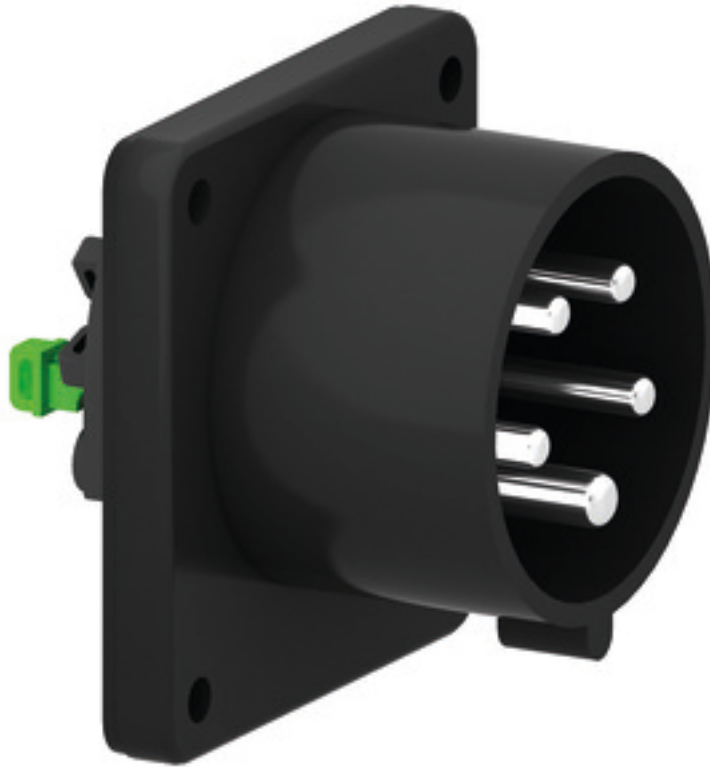

socle de connecteur avec plastron pour technique événementielle de couleur noire - pour le théâtre et les médias

Description de l'article	
Référence	28314
EAN	4024941938181
Groupe de produits	socle de connecteur avec plastron Quick-Connect droit
Intensité	16A
Nombre de pôles	5p
Disposition des phases	3P+N+PE
Emplacement du contact de protection	6h

Description de l'article	
Tension	200/346 à 240/415V
Fréquence	50 et 60Hz
Indice de protection	IP44
Code couleur	rouge
Couleur de l'appareil	boîtier noir RAL 9005
Connectique	technique de connexion à ressort sans vis avec bornes à ressort de traction
Section maximale des conducteurs	2,5 mm ²
Entrée de câble	autre
Hauteur de l'appareil en mm	75mm
Largeur de l'appareil en mm	75mm
Profondeur de l'appareil en mm	96mm
Dimension verticale du plastron en mm	75mm
Dimension horizontale du plastron en mm	75mm
Écartement vertical entre les trous de perçage en mm	60mm
Écartement horizontal entre les trous de perçage en mm	60mm
Matériau du boîtier	polyamide
Contacts	les contacts sont en laiton nu, le porte-contacts est en matériau résistant à la chaleur

Autres caractéristiques techniques	
	L'ouverture de montage est décalée de 5mm du milieu du plastron

Données logistiques	
Poids unitaire	0.125 Kg / null
Type d'emballage	null
Contenu	1 ST
EAN	4024941938181
Longueur	96 mm
Largeur	75 mm
Hauteur	75 mm
Poids	0,126 kg
Volume	540 ccm
Type d'emballage	null
Contenu	10 ST
EAN	4024941840521
Longueur	275 mm
Largeur	175 mm
Hauteur	137 mm
Poids	1,375 kg
Volume	5 737,5 ccm