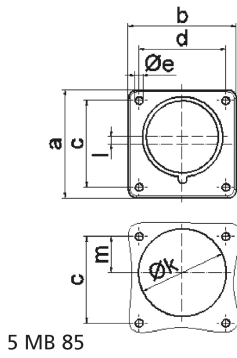

socle de connecteur avec plastron pour technique événementielle de couleur noire - pour le théâtre et les médias

Description de l'article	
Référence	28314
EAN	4024941938181
Groupe de produits	socle de connecteur avec plastron Quick-Connect droit
Intensité	16A
Nombre de pôles	5p
Disposition des phases	3P+N+PE
Emplacement du contact de protection	6h

Description de l'article	
Tension	200/346 à 240/415V
Fréquence	50 et 60Hz
Indice de protection	IP44
Code couleur	rouge
Couleur de l'appareil	boîtier noir RAL 9005
Connectique	technique de connexion à ressort sans vis avec bornes à ressort de traction
Section maximale des conducteurs	2,5 mm ²
Entrée de câble	autre
Hauteur de l'appareil en mm	75mm
Largeur de l'appareil en mm	75mm
Profondeur de l'appareil en mm	96mm
Dimension verticale du plastron en mm	75mm
Dimension horizontale du plastron en mm	75mm
Écartement vertical entre les trous de perçage en mm	60mm
Écartement horizontal entre les trous de perçage en mm	60mm
Matériau du boîtier	polyamide
Contacts	les contacts sont en laiton nu, le porte-contacts est en matériau résistant à la chaleur

Autres caractéristiques techniques	
	L'ouverture de montage est décalée de 5mm du milieu du plastron

Données logistiques	
Poids unitaire	0.125 Kg / null
Type d'emballage	null
Contenu	1 ST
EAN	4024941938181
Longueur	96 mm
Largeur	75 mm
Hauteur	75 mm
Poids	0,126 kg
Volume	540 ccm
Type d'emballage	null
Contenu	10 ST
EAN	4024941840521
Longueur	275 mm
Largeur	175 mm
Hauteur	137 mm
Poids	1,375 kg
Volume	5 737,5 ccm

Ampere	16	16	16	32	32	32
Polzahl	3	4	5	3	4	5
a	75,0	75,0	75,0	75,0	75,0	75,0
b	75,0	75,0	75,0	75,0	75,0	75,0
c	60,0	60,0	60,0	60,0	60,0	60,0
d	60,0	60,0	60,0	60,0	60,0	60,0
e ø	5,5	5,5	5,5	5,5	5,5	5,5
f	7,0	7,0	7,0	7,0	7,0	7,0
h	43,0	43,0	43,0	53,0	53,0	53,0
i	39,0	39,0	39,0	43,0	43,0	43,0
k ø	42,0	48,0	61,0	57,0	57,0	60,0
l	-	-	5,0	2,0	2,0	-
m	30,0	30,0	25,0	28,0	28,0	30,0
Leiter mm ² min	1	1	1	2,5	2,5	2,5
Leiter mm ² max	2,5	2,5	2,5	6	6	6