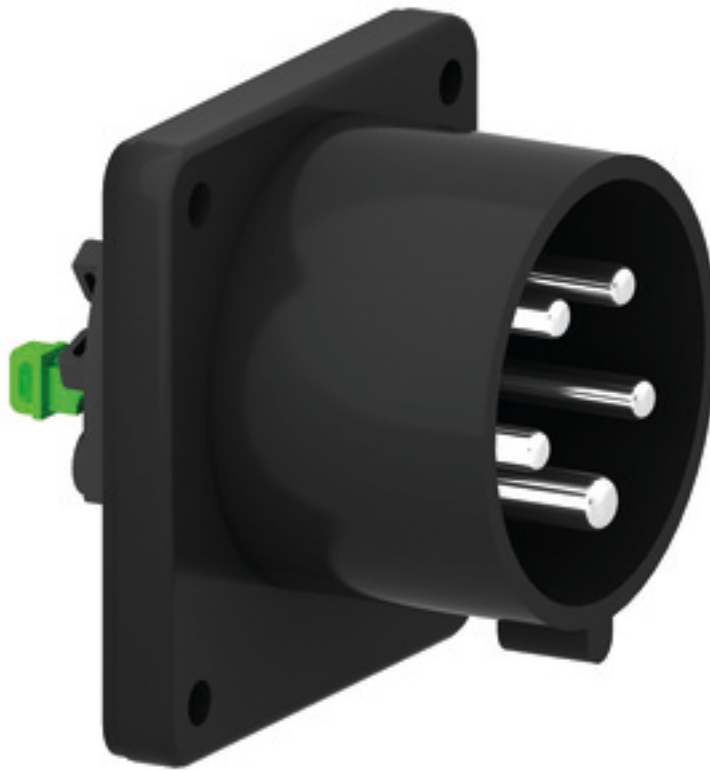

Фланцевая вилка черная для сценического оборудования - для театра и сцен.обор.

Описание изделия	
№ арт. BALS	28314
Код EAN	4024941938181
Группа продукции	Фланцевая вилка Quick-Connect прямая
Сила тока	16 А
Кол-во полюсов	5-пол.
Расположение фаз	3 фазы+N+PE
Положение заземляющего контакта	6 ч
	от 200/346 до 240/415 В
Частота	50 и 60 Гц
Степень защиты	IP44

Описание изделия	
Маркировочный цвет	красный
Цвет прибора	Корпус черный RAL 9005
Соединение	безвинтовые туннельные пружинные клеммы
Макс. поперечное сечение кабеля	2,5 мм ²
Кабельный ввод	null
Высота прибора, мм	75mm
Ширина прибора, мм	75mm
Глубина прибора, мм	96mm
Вертик. размер фланца, мм	75mm
Гориз. размер фланца, мм	75mm
Вертик. расстояние между отверстиями, мм	60mm
Гориз. расстояние между отверстиями, мм	60mm
Материал корпуса	Полиамид
Контакты	Контакты из необработанной латуни, Контактная подложка из термостойкого материала

прочие технические характеристики	
	Монтажное отверстие на 5 мм смещено относительно центра фланца

Логистика	
Масса одного изделия	0.125 кг / null
Тип упаковки	null

Логистика	
Кол-во в упаковке	1 ST
Код EAN	4024941938181
Длина	96 mm
Ширина	75 mm
Высота	75 mm
Масса	0,126 kg
Объем	540 ccm
Тип упаковки	null
Кол-во в упаковке	10 ST
Код EAN	4024941840521
Длина	275 mm
Ширина	175 mm
Высота	137 mm
Масса	1,375 kg
Объем	5 737,5 ccm