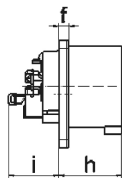

Фланцевая вилка черная для сценического оборудования - для театра и сцен.обор.

Описание изделия	
№ арт. BALS	28314
Код EAN	4024941938181
Группа продукции	Фланцевая вилка Quick-Connect прямая
Сила тока	16 А
Кол-во полюсов	5-пол.
Расположение фаз	3 фазы+N+PE
Положение заземляющего контакта	6 ч
	от 200/346 до 240/415 В
Частота	50 и 60 Гц
Степень защиты	IP44

Описание изделия	
Маркировочный цвет	красный
Цвет прибора	Корпус черный RAL 9005
Соединение	безвинтовые туннельные пружинные клеммы
Макс. поперечное сечение кабеля	2,5 мм ²
Кабельный ввод	null
Высота прибора, мм	75mm
Ширина прибора, мм	75mm
Глубина прибора, мм	96mm
Вертик. размер фланца, мм	75mm
Гориз. размер фланца, мм	75mm
Вертик. расстояние между отверстиями, мм	60mm
Гориз. расстояние между отверстиями, мм	60mm
Материал корпуса	Полиамид
Контакты	Контакты из необработанной латуни, Контактная подложка из термостойкого материала

прочие технические характеристики	
	Монтажное отверстие на 5 мм смещено относительно центра фланца

Логистика	
Масса одного изделия	0.125 кг / null
Тип упаковки	null

Логистика	
Кол-во в упаковке	1 ST
Код EAN	4024941938181
Длина	96 mm
Ширина	75 mm
Высота	75 mm
Масса	0,126 kg
Объем	540 ccm
Тип упаковки	null
Кол-во в упаковке	10 ST
Код EAN	4024941840521
Длина	275 mm
Ширина	175 mm
Высота	137 mm
Масса	1,375 kg
Объем	5 737,5 ccm

Ampere Polzahl	16 3	16 4	16 5	32 3	32 4	32 5
a	75,0	75,0	75,0	75,0	75,0	75,0
b	75,0	75,0	75,0	75,0	75,0	75,0
c	60,0	60,0	60,0	60,0	60,0	60,0
d	60,0	60,0	60,0	60,0	60,0	60,0
e ø	5,5	5,5	5,5	5,5	5,5	5,5
f	7,0	7,0	7,0	7,0	7,0	7,0
h	43,0	43,0	43,0	53,0	53,0	53,0
i	39,0	39,0	39,0	43,0	43,0	43,0
k ø	42,0	48,0	61,0	57,0	57,0	60,0
l	-	-	5,0	2,0	2,0	-
m	30,0	30,0	25,0	28,0	28,0	30,0
Leiter mm ² min	1	1	1	2,5	2,5	2,5
Leiter mm ² max	2,5	2,5	2,5	6	6	6