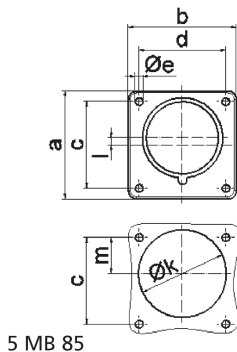

Фланцевая вилка черная для сценического оборудования - для театра и сцен.обор.

Описание изделия	
№ арт. BALS	28314
Код EAN	4024941938181
Группа продукции	Фланцевая вилка Quick-Connect прямая
Сила тока	16 А
Кол-во полюсов	5-пол.
Расположение фаз	3 фазы+N+PE
Положение заземляющего контакта	6 ч
	от 200/346 до 240/415 В
Частота	50 и 60 Гц
Степень защиты	IP44

Описание изделия	
Маркировочный цвет	красный
Цвет прибора	Корпус черный RAL 9005
Соединение	безвинтовые туннельные пружинные клеммы
Макс. поперечное сечение кабеля	2,5 мм ²
Кабельный ввод	null
Высота прибора, мм	75mm
Ширина прибора, мм	75mm
Глубина прибора, мм	96mm
Вертик. размер фланца, мм	75mm
Гориз. размер фланца, мм	75mm
Вертик. расстояние между отверстиями, мм	60mm
Гориз. расстояние между отверстиями, мм	60mm
Материал корпуса	Полиамид
Контакты	Контакты из необработанной латуни, Контактная подложка из термостойкого материала

прочие технические характеристики	
	Монтажное отверстие на 5 мм смещено относительно центра фланца

Логистика	
Масса одного изделия	0.125 кг / null
Тип упаковки	null

Логистика	
Кол-во в упаковке	1 ST
Код EAN	4024941938181
Длина	96 mm
Ширина	75 mm
Высота	75 mm
Масса	0,126 kg
Объем	540 ccm
Тип упаковки	null
Кол-во в упаковке	10 ST
Код EAN	4024941840521
Длина	275 mm
Ширина	175 mm
Высота	137 mm
Масса	1,375 kg
Объем	5 737,5 ccm

Ampere Polzahl	16 3	16 4	16 5	32 3	32 4	32 5
a	75,0	75,0	75,0	75,0	75,0	75,0
b	75,0	75,0	75,0	75,0	75,0	75,0
c	60,0	60,0	60,0	60,0	60,0	60,0
d	60,0	60,0	60,0	60,0	60,0	60,0
e ø	5,5	5,5	5,5	5,5	5,5	5,5
f	7,0	7,0	7,0	7,0	7,0	7,0
h	43,0	43,0	43,0	53,0	53,0	53,0
i	39,0	39,0	39,0	43,0	43,0	43,0
k ø	42,0	48,0	61,0	57,0	57,0	60,0
l	-	-	5,0	2,0	2,0	-
m	30,0	30,0	25,0	28,0	28,0	30,0
Leiter mm ² min	1	1	1	2,5	2,5	2,5
Leiter mm ² max	2,5	2,5	2,5	6	6	6