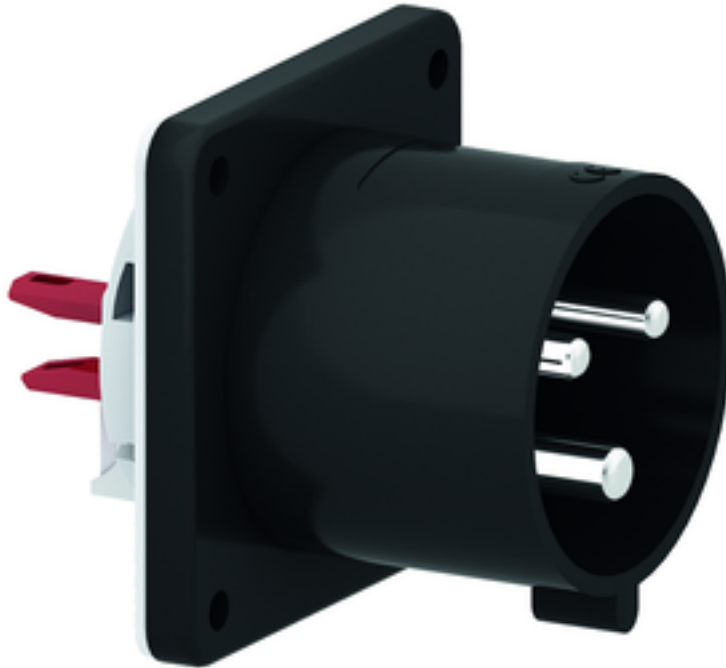

Clavija con marco con tecnología de eventos, en color negro - para teatro y medios de comun.

Descripción del artículo	
Código BALS	28315
EAN	4024941938204
Grupo de productos	Clavija con marco Quick-Connect recto
Intensidad de corriente	32A
Número de polos	3p
Arreglo de las fases	2P+PE
Ubicación del contacto de puesta a tierra	6h
Tensión	De 200 hasta 250V

Descripción del artículo	
Frecuencia	50 y 60Hz
Índice de protección	IP44
Color distintivo	azul
Color del equipo	Carcasa negra RAL 9005
Sistema de conexión	sistema de bornes de resorte sin tornillos con bornes de muelle de tracción de jaula
Máxima sección transversal del cable	6,0 mm ²
Entrada de cable	null
Altura del equipo en mm	75mm
Anchura del equipo en mm	75mm
Profundidad del equipo en mm	96mm
Dimensión vertical del marco en mm	75mm
Dimensión horizontal del marco en mm	75mm
Distancia vertical entre agujeros en mm	60mm
Distancia horizontal entre agujeros en mm	60mm
Material de la carcasa	Poliamida
Contactos	El portacontactos es de material resistente a altas temperaturas, Los contactos son de latón niquelado

Otras características técnicas	
	La apertura de montaje está desplazada 2mm del centro del marco

Datos de logística	
Peso individual	0.142 Kg / null
Tipo de embalaje	null
Cantidad de unidades	1 ST
EAN	4024941938204
Longitud	96 mm
Ancho	75 mm
Altura	75 mm
Peso	0,143 kg
Volumen	540 ccm
Tipo de embalaje	null
Cantidad de unidades	10 ST
EAN	4024941840507
Longitud	245 mm
Ancho	177 mm
Altura	185 mm
Peso	1,553 kg
Volumen	7.140 ccm