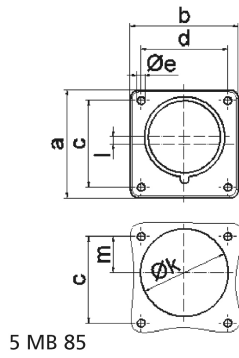

Clavija con marco con tecnología de eventos, en color negro - para teatro y medios de comun.

Descripción del artículo	
Código BALS	28315
EAN	4024941938204
Grupo de productos	Clavija con marco Quick-Connect recto
Intensidad de corriente	32A
Número de polos	3p
Arreglo de las fases	2P+PE
Ubicación del contacto de puesta a tierra	6h
Tensión	De 200 hasta 250V

Descripción del artículo	
Frecuencia	50 y 60Hz
Índice de protección	IP44
Color distintivo	azul
Color del equipo	Carcasa negra RAL 9005
Sistema de conexión	sistema de bornes de resorte sin tornillos con bornes de muelle de tracción de jaula
Máxima sección transversal del cable	6,0 mm <sup>2</sup>
Entrada de cable	null
Altura del equipo en mm	75mm
Anchura del equipo en mm	75mm
Profundidad del equipo en mm	96mm
Dimensión vertical del marco en mm	75mm
Dimensión horizontal del marco en mm	75mm
Distancia vertical entre agujeros en mm	60mm
Distancia horizontal entre agujeros en mm	60mm
Material de la carcasa	Poliamida
Contactos	El portacontactos es de material resistente a altas temperaturas, Los contactos son de latón niquelado

Otras características técnicas	
	La apertura de montaje está desplazada 2mm del centro del marco

Datos de logística	
Peso individual	0.142 Kg / null
Tipo de embalaje	null
Cantidad de unidades	1 ST
EAN	4024941938204
Longitud	96 mm
Ancho	75 mm
Altura	75 mm
Peso	0,143 kg
Volumen	540 ccm
Tipo de embalaje	null
Cantidad de unidades	10 ST
EAN	4024941840507
Longitud	245 mm
Ancho	177 mm
Altura	185 mm
Peso	1,553 kg
Volumen	7.140 ccm

Ampere	16	16	16	32	32	32
Polzahl	3	4	5	3	4	5
a	75,0	75,0	75,0	75,0	75,0	75,0
b	75,0	75,0	75,0	75,0	75,0	75,0
c	60,0	60,0	60,0	60,0	60,0	60,0
d	60,0	60,0	60,0	60,0	60,0	60,0
e ø	5,5	5,5	5,5	5,5	5,5	5,5
f	7,0	7,0	7,0	7,0	7,0	7,0
h	43,0	43,0	43,0	53,0	53,0	53,0
i	39,0	39,0	39,0	43,0	43,0	43,0
k ø	42,0	48,0	61,0	57,0	57,0	60,0
l	-	-	5,0	2,0	2,0	-
m	30,0	30,0	25,0	28,0	28,0	30,0
Leiter mm <sup>2</sup> min	1	1	1	2,5	2,5	2,5
Leiter mm <sup>2</sup> max	2,5	2,5	2,5	6	6	6