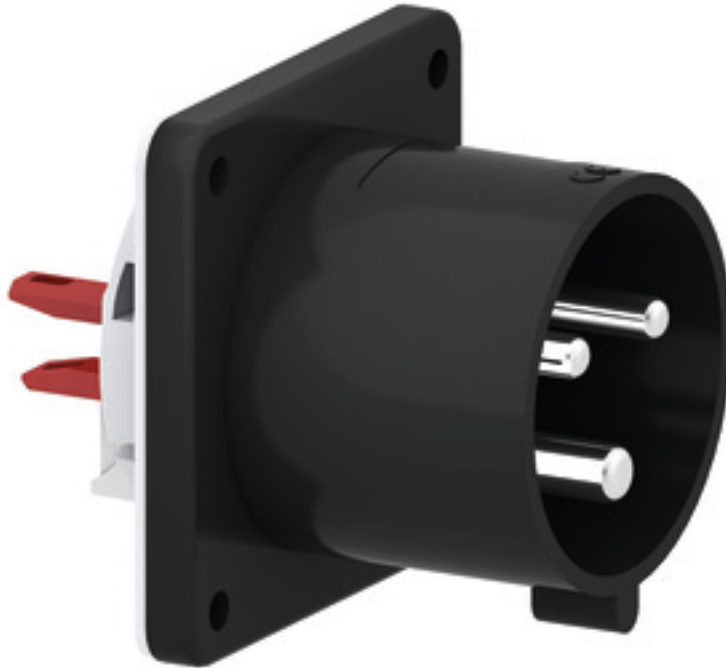

Clavija con marco con tecnología de eventos, en color negro - para teatro y medios de comun.

Descripción del artículo	
Código BALS	28315
EAN	4024941938204
Grupo de productos	Clavija con marco Quick-Connect recto
Intensidad de corriente	32A
Número de polos	3p
Arreglo de las fases	2P+PE
Ubicación del contacto de puesta a tierra	6h
Tensión	De 200 hasta 250V

Descripción del artículo	
Frecuencia	50 y 60Hz
Índice de protección	IP44
Color distintivo	azul
Color del equipo	Carcasa negra RAL 9005
Sistema de conexión	sistema de bornes de resorte sin tornillos con bornes de muelle de tracción de jaula
Máxima sección transversal del cable	6,0 mm <sup>2</sup>
Entrada de cable	null
Altura del equipo en mm	75mm
Anchura del equipo en mm	75mm
Profundidad del equipo en mm	96mm
Dimensión vertical del marco en mm	75mm
Dimensión horizontal del marco en mm	75mm
Distancia vertical entre agujeros en mm	60mm
Distancia horizontal entre agujeros en mm	60mm
Material de la carcasa	Poliamida
Contactos	El portacontactos es de material resistente a altas temperaturas, Los contactos son de latón niquelado

Otras características técnicas	
	La apertura de montaje está desplazada 2mm del centro del marco

Datos de logística	
Peso individual	0.142 Kg / null
Tipo de embalaje	null
Cantidad de unidades	1 ST
EAN	4024941938204
Longitud	96 mm
Ancho	75 mm
Altura	75 mm
Peso	0,143 kg
Volumen	540 ccm
Tipo de embalaje	null
Cantidad de unidades	10 ST
EAN	4024941840507
Longitud	245 mm
Ancho	177 mm
Altura	185 mm
Peso	1,553 kg
Volumen	7.140 ccm