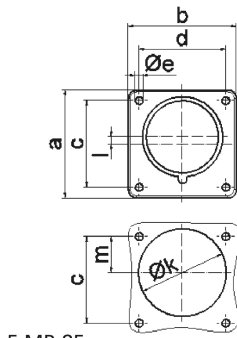

socle de connecteur avec plastron pour technique événementielle de couleur noire - pour le théâtre et les médias

Description de l'article	
Référence	28315
EAN	4024941938204
Groupe de produits	socle de connecteur avec plastron Quick-Connect droit
Intensité	32A
Nombre de pôles	3p
Disposition des phases	2P+PE
Emplacement du contact de protection	6h

Description de l'article	
Tension	200 à 250V
Fréquence	50 et 60Hz
Indice de protection	IP44
Code couleur	bleu
Couleur de l'appareil	boîtier noir RAL 9005
Connectique	technique de connexion à ressort sans vis avec bornes à ressort de traction
Section maximale des conducteurs	6,0 mm <sup>2</sup>
Entrée de câble	autre
Hauteur de l'appareil en mm	75mm
Largeur de l'appareil en mm	75mm
Profondeur de l'appareil en mm	96mm
Dimension verticale du plastron en mm	75mm
Dimension horizontale du plastron en mm	75mm
Écartement vertical entre les trous de perçage en mm	60mm
Écartement horizontal entre les trous de perçage en mm	60mm
Matériau du boîtier	polyamide
Contacts	le porte-contacts est en matériau résistant à la chaleur, les contacts sont en laiton nickelé

Autres caractéristiques techniques	
	L'ouverture de montage est décalée de 2mm du milieu du plastron

Données logistiques	
Poids unitaire	0.142 Kg / null
Type d'emballage	null
Contenu	1 ST
EAN	4024941938204
Longueur	96 mm
Largeur	75 mm
Hauteur	75 mm
Poids	0,143 kg
Volume	540 ccm
Type d'emballage	null
Contenu	10 ST
EAN	4024941840507
Longueur	245 mm
Largeur	177 mm
Hauteur	185 mm
Poids	1,553 kg
Volume	7140 ccm

Ampere	16	16	16	32	32	32
Polzahl	3	4	5	3	4	5
a	75,0	75,0	75,0	75,0	75,0	75,0
b	75,0	75,0	75,0	75,0	75,0	75,0
c	60,0	60,0	60,0	60,0	60,0	60,0
d	60,0	60,0	60,0	60,0	60,0	60,0
e ø	5,5	5,5	5,5	5,5	5,5	5,5
f	7,0	7,0	7,0	7,0	7,0	7,0
h	43,0	43,0	43,0	53,0	53,0	53,0
i	39,0	39,0	39,0	43,0	43,0	43,0
k ø	42,0	48,0	61,0	57,0	57,0	60,0
l	-	-	5,0	2,0	2,0	-
m	30,0	30,0	25,0	28,0	28,0	30,0
Leiter mm <sup>2</sup> min	1	1	1	2,5	2,5	2,5
Leiter mm <sup>2</sup> max	2,5	2,5	2,5	6	6	6