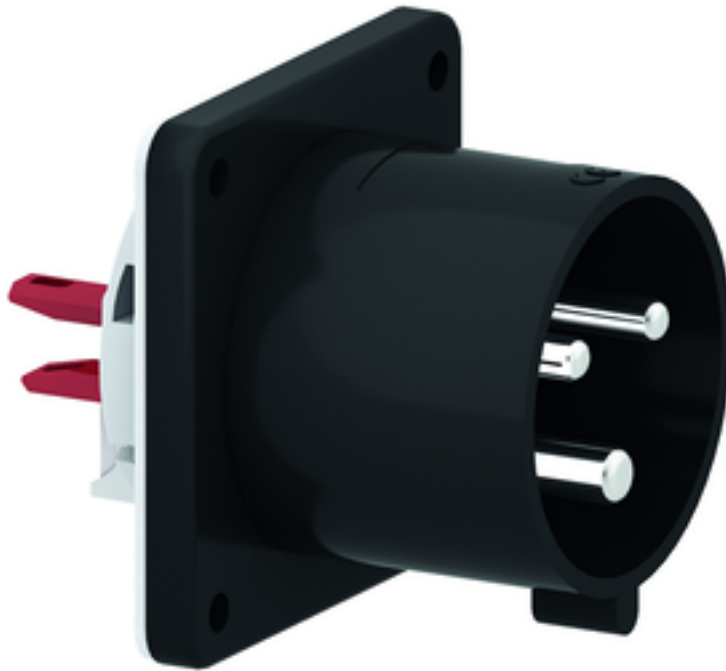

socle de connecteur avec plastron pour technique événementielle de couleur noire - pour le théâtre et les médias

Description de l'article	
Référence	28315
EAN	4024941938204
Groupe de produits	socle de connecteur avec plastron Quick-Connect droit
Intensité	32A
Nombre de pôles	3p
Disposition des phases	2P+PE
Emplacement du contact de protection	6h

Description de l'article	
Tension	200 à 250V
Fréquence	50 et 60Hz
Indice de protection	IP44
Code couleur	bleu
Couleur de l'appareil	boîtier noir RAL 9005
Connectique	technique de connexion à ressort sans vis avec bornes à ressort de traction
Section maximale des conducteurs	6,0 mm <sup>2</sup>
Entrée de câble	autre
Hauteur de l'appareil en mm	75mm
Largeur de l'appareil en mm	75mm
Profondeur de l'appareil en mm	96mm
Dimension verticale du plastron en mm	75mm
Dimension horizontale du plastron en mm	75mm
Écartement vertical entre les trous de perçage en mm	60mm
Écartement horizontal entre les trous de perçage en mm	60mm
Matériau du boîtier	polyamide
Contacts	le porte-contacts est en matériau résistant à la chaleur, les contacts sont en laiton nickelé

Autres caractéristiques techniques	
	L'ouverture de montage est décalée de 2mm du milieu du plastron

Données logistiques	
Poids unitaire	0.142 Kg / null
Type d'emballage	null
Contenu	1 ST
EAN	4024941938204
Longueur	96 mm
Largeur	75 mm
Hauteur	75 mm
Poids	0,143 kg
Volume	540 ccm
Type d'emballage	null
Contenu	10 ST
EAN	4024941840507
Longueur	245 mm
Largeur	177 mm
Hauteur	185 mm
Poids	1,553 kg
Volume	7140 ccm