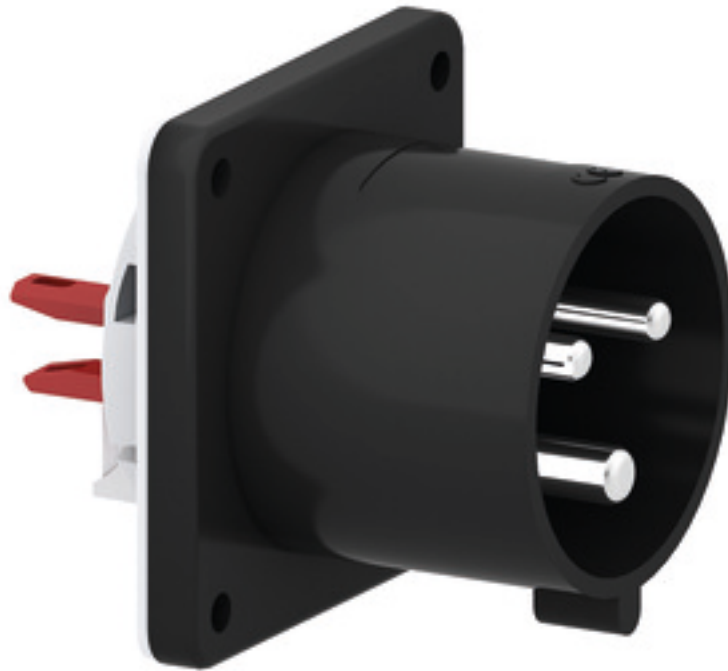

socle de connecteur avec plastron pour technique événementielle de couleur noire - pour le théâtre et les médias

Description de l'article	
Référence	28315
EAN	4024941938204
Groupe de produits	socle de connecteur avec plastron Quick-Connect droit
Intensité	32A
Nombre de pôles	3p
Disposition des phases	2P+PE
Emplacement du contact de protection	6h

Description de l'article	
Tension	200 à 250V
Fréquence	50 et 60Hz
Indice de protection	IP44
Code couleur	bleu
Couleur de l'appareil	boîtier noir RAL 9005
Connectique	technique de connexion à ressort sans vis avec bornes à ressort de traction
Section maximale des conducteurs	6,0 mm ²
Entrée de câble	autre
Hauteur de l'appareil en mm	75mm
Largeur de l'appareil en mm	75mm
Profondeur de l'appareil en mm	96mm
Dimension verticale du plastron en mm	75mm
Dimension horizontale du plastron en mm	75mm
Écartement vertical entre les trous de perçage en mm	60mm
Écartement horizontal entre les trous de perçage en mm	60mm
Matériau du boîtier	polyamide
Contacts	le porte-contacts est en matériau résistant à la chaleur, les contacts sont en laiton nickelé

Autres caractéristiques techniques	
	L'ouverture de montage est décalée de 2mm du milieu du plastron

Données logistiques	
Poids unitaire	0.142 Kg / null
Type d'emballage	null
Contenu	1 ST
EAN	4024941938204
Longueur	96 mm
Largeur	75 mm
Hauteur	75 mm
Poids	0,143 kg
Volume	540 ccm
Type d'emballage	null
Contenu	10 ST
EAN	4024941840507
Longueur	245 mm
Largeur	177 mm
Hauteur	185 mm
Poids	1,553 kg
Volume	7 140 ccm