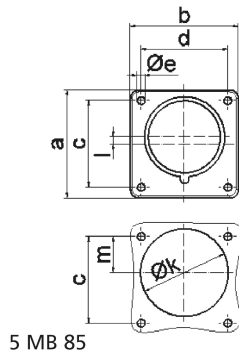

socle de connecteur avec plastron pour technique événementielle de couleur noire - pour le théâtre et les médias

Description de l'article	
Référence	28315
EAN	4024941938204
Groupe de produits	socle de connecteur avec plastron Quick-Connect droit
Intensité	32A
Nombre de pôles	3p
Disposition des phases	2P+PE
Emplacement du contact de protection	6h

Description de l'article	
Tension	200 à 250V
Fréquence	50 et 60Hz
Indice de protection	IP44
Code couleur	bleu
Couleur de l'appareil	boîtier noir RAL 9005
Connectique	technique de connexion à ressort sans vis avec bornes à ressort de traction
Section maximale des conducteurs	6,0 mm ²
Entrée de câble	autre
Hauteur de l'appareil en mm	75mm
Largeur de l'appareil en mm	75mm
Profondeur de l'appareil en mm	96mm
Dimension verticale du plastron en mm	75mm
Dimension horizontale du plastron en mm	75mm
Écartement vertical entre les trous de perçage en mm	60mm
Écartement horizontal entre les trous de perçage en mm	60mm
Matériau du boîtier	polyamide
Contacts	le porte-contacts est en matériau résistant à la chaleur, les contacts sont en laiton nickelé

Autres caractéristiques techniques	
	L'ouverture de montage est décalée de 2mm du milieu du plastron

Données logistiques	
Poids unitaire	0.142 Kg / null
Type d'emballage	null
Contenu	1 ST
EAN	4024941938204
Longueur	96 mm
Largeur	75 mm
Hauteur	75 mm
Poids	0,143 kg
Volume	540 ccm
Type d'emballage	null
Contenu	10 ST
EAN	4024941840507
Longueur	245 mm
Largeur	177 mm
Hauteur	185 mm
Poids	1,553 kg
Volume	7 140 ccm

Ampere	16	16	16	32	32	32
Polzahl	3	4	5	3	4	5
a	75,0	75,0	75,0	75,0	75,0	75,0
b	75,0	75,0	75,0	75,0	75,0	75,0
c	60,0	60,0	60,0	60,0	60,0	60,0
d	60,0	60,0	60,0	60,0	60,0	60,0
e ø	5,5	5,5	5,5	5,5	5,5	5,5
f	7,0	7,0	7,0	7,0	7,0	7,0
h	43,0	43,0	43,0	53,0	53,0	53,0
i	39,0	39,0	39,0	43,0	43,0	43,0
k ø	42,0	48,0	61,0	57,0	57,0	60,0
l	-	-	5,0	2,0	2,0	-
m	30,0	30,0	25,0	28,0	28,0	30,0
Leiter mm ² min	1	1	1	2,5	2,5	2,5
Leiter mm ² max	2,5	2,5	2,5	6	6	6