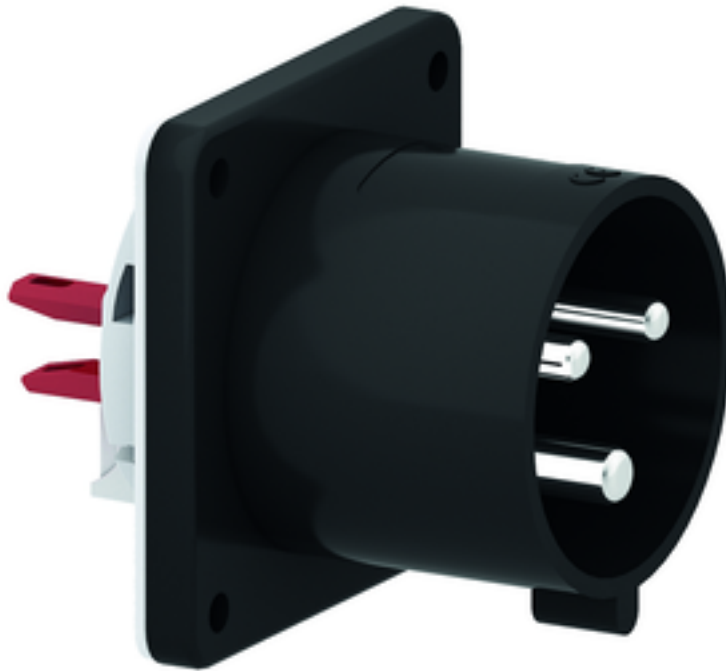

Фланцевая вилка черная для сценического оборудования - для театра и сцен.обор.

Описание изделия	
№ арт. BALS	28315
Код EAN	4024941938204
Группа продукции	Фланцевая вилка Quick-Connect прямая
Сила тока	32 A
Кол-во полюсов	3-пол.
Расположение фаз	2 фазы+PE
Положение заземляющего контакта	6 ч
	от 200 до 250 В
Частота	50 и 60 Гц
Степень защиты	IP44

Описание изделия	
Маркировочный цвет	синий
Цвет прибора	Корпус черный RAL 9005
Соединение	безвинтовые туннельные пружинные клеммы
Макс. поперечное сечение кабеля	6,0 мм ²
Кабельный ввод	null
Высота прибора, мм	75mm
Ширина прибора, мм	75mm
Глубина прибора, мм	96mm
Вертик. размер фланца, мм	75mm
Гориз. размер фланца, мм	75mm
Вертик. расстояние между отверстиями, мм	60mm
Гориз. расстояние между отверстиями, мм	60mm
Материал корпуса	Полиамид
Контакты	Контактная подложка из термостойкого материала, Контакты из никелированной латуни

прочие технические характеристики	
	Монтажное отверстие на 2 мм смещено относительно центра фланца

Логистика	
Масса одного изделия	0.142 кг / null
Тип упаковки	null

Логистика	
Кол-во в упаковке	1 ST
Код EAN	4024941938204
Длина	96 mm
Ширина	75 mm
Высота	75 mm
Масса	0,143 kg
Объем	540 ccm
Тип упаковки	null
Кол-во в упаковке	10 ST
Код EAN	4024941840507
Длина	245 mm
Ширина	177 mm
Высота	185 mm
Масса	1,553 kg
Объем	7 140 ccm