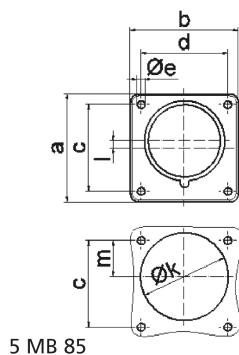

Фланцевая вилка черная для сценического оборудования - для театра и сцен.обор.

Описание изделия	
№ арт. BALS	28315
Код EAN	4024941938204
Группа продукции	Фланцевая вилка Quick-Connect прямая
Сила тока	32 A
Кол-во полюсов	3-пол.
Расположение фаз	2 фазы+PE
Положение заземляющего контакта	6 ч
	от 200 до 250 В
Частота	50 и 60 Гц
Степень защиты	IP44

Описание изделия	
Маркировочный цвет	синий
Цвет прибора	Корпус черный RAL 9005
Соединение	безвинтовые туннельные пружинные клеммы
Макс. поперечное сечение кабеля	6,0 мм ²
Кабельный ввод	null
Высота прибора, мм	75mm
Ширина прибора, мм	75mm
Глубина прибора, мм	96mm
Вертик. размер фланца, мм	75mm
Гориз. размер фланца, мм	75mm
Вертик. расстояние между отверстиями, мм	60mm
Гориз. расстояние между отверстиями, мм	60mm
Материал корпуса	Полиамид
Контакты	Контактная подложка из термостойкого материала, Контакты из никелированной латуни

прочие технические характеристики	
	Монтажное отверстие на 2 мм смещено относительно центра фланца

Логистика	
Масса одного изделия	0.142 кг / null
Тип упаковки	null

Логистика	
Кол-во в упаковке	1 ST
Код EAN	4024941938204
Длина	96 mm
Ширина	75 mm
Высота	75 mm
Масса	0,143 kg
Объем	540 ccm
Тип упаковки	null
Кол-во в упаковке	10 ST
Код EAN	4024941840507
Длина	245 mm
Ширина	177 mm
Высота	185 mm
Масса	1,553 kg
Объем	7 140 ccm

Ampere Polzahl	16 3	16 4	16 5	32 3	32 4	32 5
a	75,0	75,0	75,0	75,0	75,0	75,0
b	75,0	75,0	75,0	75,0	75,0	75,0
c	60,0	60,0	60,0	60,0	60,0	60,0
d	60,0	60,0	60,0	60,0	60,0	60,0
e ø	5,5	5,5	5,5	5,5	5,5	5,5
f	7,0	7,0	7,0	7,0	7,0	7,0
h	43,0	43,0	43,0	53,0	53,0	53,0
i	39,0	39,0	39,0	43,0	43,0	43,0
k ø	42,0	48,0	61,0	57,0	57,0	60,0
l	-	-	5,0	2,0	2,0	-
m	30,0	30,0	25,0	28,0	28,0	30,0
Leiter mm ² min	1	1	1	2,5	2,5	2,5
Leiter mm ² max	2,5	2,5	2,5	6	6	6