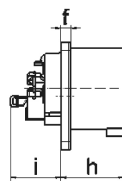

Фланцевая вилка черная для сценического оборудования - для театра и сцен.обор.

Описание изделия	
№ арт. BALS	28316
Код EAN	4024941938211
Группа продукции	Фланцевая вилка Quick-Connect прямая
Сила тока	32 A
Кол-во полюсов	4-пол.
Расположение фаз	3 фазы+PE
Положение заземляющего контакта	6 ч
	от 380 до 415 В
Частота	50 и 60 Гц
Степень защиты	IP44

Описание изделия	
Маркировочный цвет	красный
Цвет прибора	Корпус черный RAL 9005
Соединение	безвинтовые туннельные пружинные клеммы
Макс. поперечное сечение кабеля	6,0 мм ²
Кабельный ввод	null
Высота прибора, мм	75mm
Ширина прибора, мм	75mm
Глубина прибора, мм	96mm
Вертик. размер фланца, мм	75mm
Гориз. размер фланца, мм	75mm
Вертик. расстояние между отверстиями, мм	60mm
Гориз. расстояние между отверстиями, мм	60mm
Материал корпуса	Полиамид
Контакты	Контактная подложка из термостойкого материала, Контакты из никелированной латуни

прочие технические характеристики	
	При использовании данной вилки следует предусмотреть стопорный выступ
	Монтажное отверстие на 2 мм смещено относительно центра фланца

Логистика	
Масса одного изделия	0.165 кг / null

Логистика	
Тип упаковки	null
Кол-во в упаковке	1 ST
Код EAN	4024941938211
Длина	96 mm
Ширина	75 mm
Высота	75 mm
Масса	0,166 kg
Объем	1 190,135 ccm
Тип упаковки	null
Кол-во в упаковке	10 ST
Код EAN	4024941840538
Длина	128 mm
Ширина	225 mm
Высота	399 mm
Масса	1,909 kg
Объем	11 491,2 ccm