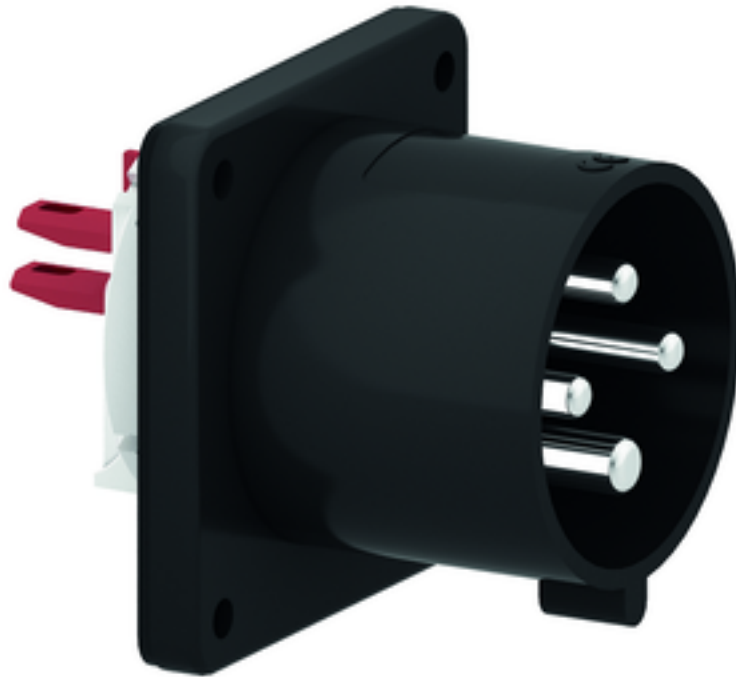

Фланцевая вилка черная для сценического оборудования - для театра и сцен.обор.

Описание изделия	
№ арт. BALS	28316
Код EAN	4024941938211
Группа продукции	Фланцевая вилка Quick-Connect прямая
Сила тока	32 A
Кол-во полюсов	4-пол.
Расположение фаз	3 фазы+PE
Положение заземляющего контакта	6 ч
	от 380 до 415 В
Частота	50 и 60 Гц
Степень защиты	IP44

Описание изделия	
Маркировочный цвет	красный
Цвет прибора	Корпус черный RAL 9005
Соединение	безвинтовые туннельные пружинные клеммы
Макс. поперечное сечение кабеля	6,0 мм ²
Кабельный ввод	null
Высота прибора, мм	75mm
Ширина прибора, мм	75mm
Глубина прибора, мм	96mm
Вертик. размер фланца, мм	75mm
Гориз. размер фланца, мм	75mm
Вертик. расстояние между отверстиями, мм	60mm
Гориз. расстояние между отверстиями, мм	60mm
Материал корпуса	Полиамид
Контакты	Контактная подложка из термостойкого материала, Контакты из никелированной латуни

прочие технические характеристики	
	При использовании данной вилки следует предусмотреть стопорный выступ
	Монтажное отверстие на 2 мм смещено относительно центра фланца

Логистика	
Масса одного изделия	0.165 кг / null