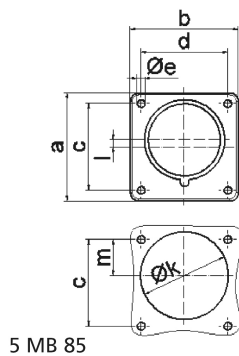

Фланцевая вилка черная для сценического оборудования - для театра и сцен.обор.

Описание изделия	
№ арт. BALS	28316
Код EAN	4024941938211
Группа продукции	Фланцевая вилка Quick-Connect прямая
Сила тока	32 A
Кол-во полюсов	4-пол.
Расположение фаз	3 фазы+PE
Положение заземляющего контакта	6 ч
	от 380 до 415 В
Частота	50 и 60 Гц
Степень защиты	IP44

Описание изделия	
Маркировочный цвет	красный
Цвет прибора	Корпус черный RAL 9005
Соединение	безвинтовые туннельные пружинные клеммы
Макс. поперечное сечение кабеля	6,0 мм ²
Кабельный ввод	null
Высота прибора, мм	75mm
Ширина прибора, мм	75mm
Глубина прибора, мм	96mm
Вертик. размер фланца, мм	75mm
Гориз. размер фланца, мм	75mm
Вертик. расстояние между отверстиями, мм	60mm
Гориз. расстояние между отверстиями, мм	60mm
Материал корпуса	Полиамид
Контакты	Контактная подложка из термостойкого материала, Контакты из никелированной латуни

прочие технические характеристики	
	При использовании данной вилки следует предусмотреть стопорный выступ
	Монтажное отверстие на 2 мм смещено относительно центра фланца

Логистика	
Масса одного изделия	0.165 кг / null

Логистика	
Тип упаковки	null
Кол-во в упаковке	1 ST
Код EAN	4024941938211
Длина	96 mm
Ширина	75 mm
Высота	75 mm
Масса	0,166 kg
Объем	1 190,135 ccm
Тип упаковки	null
Кол-во в упаковке	10 ST
Код EAN	4024941840538
Длина	128 mm
Ширина	225 mm
Высота	399 mm
Масса	1,909 kg
Объем	11 491,2 ccm