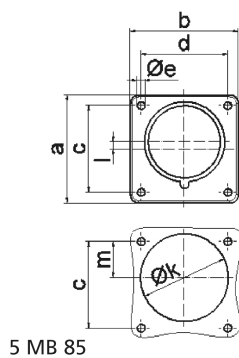

Фланцевая вилка черная для сценического оборудования - для театра и сцен.обор.

Описание изделия	
№ арт. BALS	28316
Код EAN	4024941938211
Группа продукции	Фланцевая вилка Quick-Connect прямая
Сила тока	32 А
Кол-во полюсов	4-пол.
Расположение фаз	3 фазы+PE
Положение заземляющего контакта	6 ч
	от 380 до 415 В
Частота	50 и 60 Гц
Степень защиты	IP44

Описание изделия	
Маркировочный цвет	красный
Цвет прибора	Корпус черный RAL 9005
Соединение	безвинтовые туннельные пружинные клеммы
Макс. поперечное сечение кабеля	6,0 мм ²
Кабельный ввод	null
Высота прибора, мм	75mm
Ширина прибора, мм	75mm
Глубина прибора, мм	96mm
Вертик. размер фланца, мм	75mm
Гориз. размер фланца, мм	75mm
Вертик. расстояние между отверстиями, мм	60mm
Гориз. расстояние между отверстиями, мм	60mm
Материал корпуса	Полиамид
Контакты	Контактная подложка из термостойкого материала, Контакты из никелированной латуни

прочие технические характеристики	
	При использовании данной вилки следует предусмотреть стопорный выступ
	Монтажное отверстие на 2 мм смещено относительно центра фланца

Логистика	
Масса одного изделия	0.165 кг / null

Логистика	
Тип упаковки	null
Кол-во в упаковке	1 ST
Код EAN	4024941938211
Длина	96 mm
Ширина	75 mm
Высота	75 mm
Масса	0,166 kg
Объем	1 190,135 ccm
Тип упаковки	null
Кол-во в упаковке	10 ST
Код EAN	4024941840538
Длина	128 mm
Ширина	225 mm
Высота	399 mm
Масса	1,909 kg
Объем	11 491,2 ccm