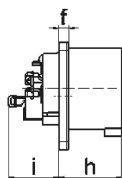

Фланцевая вилка черная для сценического оборудования - для театра и сцен.обор.

Описание изделия	
№ арт. BALS	28316
Код EAN	4024941938211
Группа продукции	Фланцевая вилка Quick-Connect прямая
Сила тока	32 А
Кол-во полюсов	4-пол.
Расположение фаз	3 фазы+PE
Положение заземляющего контакта	6 ч
	от 380 до 415 В
Частота	50 и 60 Гц
Степень защиты	IP44

Описание изделия	
Маркировочный цвет	красный
Цвет прибора	Корпус черный RAL 9005
Соединение	безвинтовые туннельные пружинные клеммы
Макс. поперечное сечение кабеля	6,0 мм ²
Кабельный ввод	null
Высота прибора, мм	75mm
Ширина прибора, мм	75mm
Глубина прибора, мм	96mm
Вертик. размер фланца, мм	75mm
Гориз. размер фланца, мм	75mm
Вертик. расстояние между отверстиями, мм	60mm
Гориз. расстояние между отверстиями, мм	60mm
Материал корпуса	Полиамид
Контакты	Контактная подложка из термостойкого материала, Контакты из никелированной латуни

прочие технические характеристики	
	При использовании данной вилки следует предусмотреть стопорный выступ
	Монтажное отверстие на 2 мм смещено относительно центра фланца

Логистика	
Масса одного изделия	0.165 кг / null

Логистика	
Тип упаковки	null
Кол-во в упаковке	1 ST
Код EAN	4024941938211
Длина	96 mm
Ширина	75 mm
Высота	75 mm
Масса	0,166 kg
Объем	1 190,135 ccm
Тип упаковки	null
Кол-во в упаковке	10 ST
Код EAN	4024941840538
Длина	128 mm
Ширина	225 mm
Высота	399 mm
Масса	1,909 kg
Объем	11 491,2 ccm