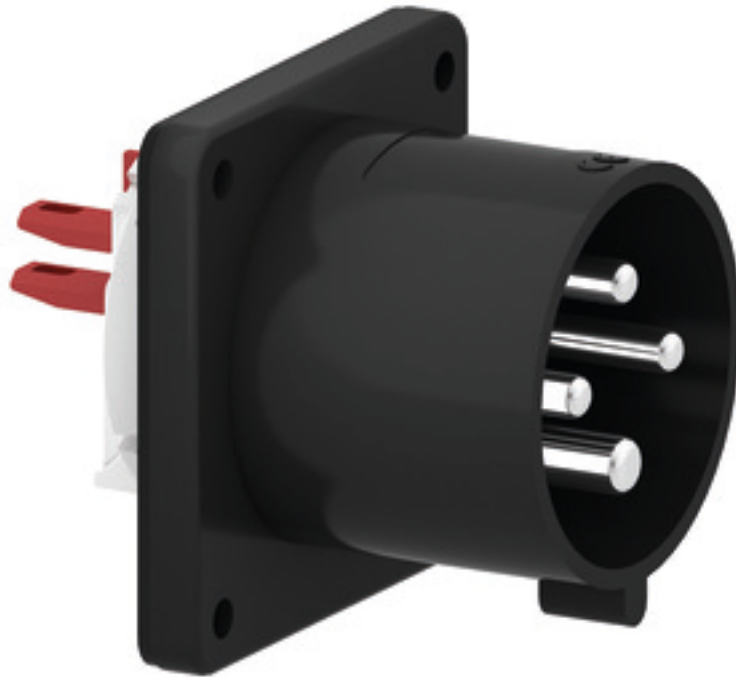

Фланцевая вилка черная для сценического оборудования - для театра и сцен.обор.

Описание изделия	
№ арт. BALS	28316
Код EAN	4024941938211
Группа продукции	Фланцевая вилка Quick-Connect прямая
Сила тока	32 А
Кол-во полюсов	4-пол.
Расположение фаз	3 фазы+PE
Положение заземляющего контакта	6 ч
	от 380 до 415 В
Частота	50 и 60 Гц
Степень защиты	IP44

Описание изделия	
Маркировочный цвет	красный
Цвет прибора	Корпус черный RAL 9005
Соединение	безвинтовые туннельные пружинные клеммы
Макс. поперечное сечение кабеля	6,0 мм ²
Кабельный ввод	null
Высота прибора, мм	75mm
Ширина прибора, мм	75mm
Глубина прибора, мм	96mm
Вертик. размер фланца, мм	75mm
Гориз. размер фланца, мм	75mm
Вертик. расстояние между отверстиями, мм	60mm
Гориз. расстояние между отверстиями, мм	60mm
Материал корпуса	Полиамид
Контакты	Контактная подложка из термостойкого материала, Контакты из никелированной латуни

прочие технические характеристики	
	При использовании данной вилки следует предусмотреть стопорный выступ
	Монтажное отверстие на 2 мм смещено относительно центра фланца

Логистика	
Масса одного изделия	0.165 кг / null