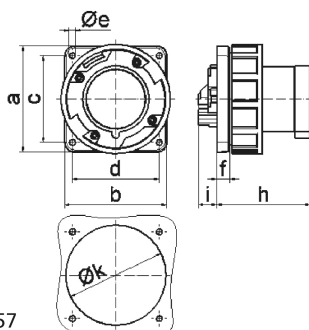

Фланцевая вилка - Фланец 120x120, крепление 100x100

Описание изделия	
№ арт. BALS	2861
Код EAN	4024941028615
Группа продукции	Фланцевая вилка TE прямая
Сила тока	125 A
Кол-во полюсов	4-пол.
Расположение фаз	3 фазы+PE
Положение заземляющего контакта	6 ч
	от 380 до 415 В
Частота	50 и 60 Гц
Степень защиты	IP67

Описание изделия	
Маркировочный цвет	красный
Цвет прибора	Буртик красный RAL 3000, Байон. кольцо серый RAL 7035, Корпус серый RAL 7035
Соединение	Винтовые столбчатые клеммы
Макс. поперечное сечение кабеля	50,0 мм ²
Кабельный ввод	null
Высота прибора, мм	125mm
Ширина прибора, мм	125mm
Глубина прибора, мм	143.5mm
Вертик. размер фланца, мм	120mm
Гориз. размер фланца, мм	120mm
Вертик. расстояние между отверстиями, мм	100mm
Гориз. расстояние между отверстиями, мм	100mm
Материал корпуса	Полиамид
Контакты	Контактная подложка из термостойкого материала, Контакты из никелированной латуни

прочие технические характеристики	
	Буртик по центру фланца

Логистика	
Масса одного изделия	0.95 кг / null
Тип упаковки	null

Логистика	
Кол-во в упаковке	1 ST
Код EAN	4024941028615
Длина	143,5 mm
Ширина	125 mm
Высота	125 mm
Масса	0,951 kg
Объем	2 242,188 ccm
Тип упаковки	null
Кол-во в упаковке	5 ST
Код EAN	4024941952675
Длина	330 mm
Ширина	216 mm
Высота	260 mm
Масса	4,976 kg
Объем	17 062,5 ccm

5 MB 57

Ampere Polzahl	125 3	125 4	125 5			
a	120,0	120,0	120,0			
b	120,0	120,0	120,0			
c	100,0	100,0	100,0			
d	100,0	100,0	100,0			
e ø	6,5	6,5	6,5			
f	13,0	13,0	13,0			
h	116,0	116,0	116,0			
i	20,0	20,0	20,0			
k	104,0	104,0	104,0			
Leiter mm ² min	16	16	16			
Leiter mm ² max	50	50	50			