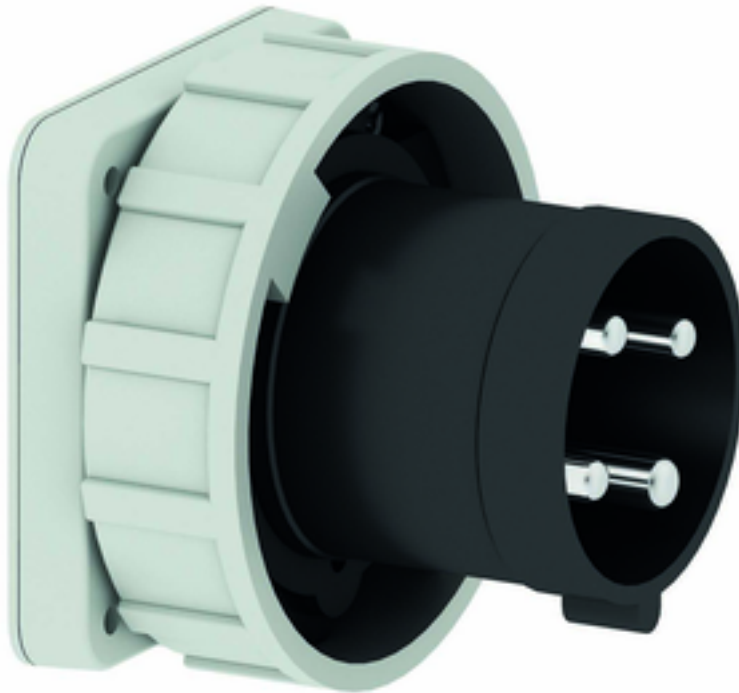

Фланцевая вилка - Фланец 100x100, крепление 80x80

Описание изделия	
№ арт. BALS	2872
Код EAN	4024941028721
Группа продукции	Фланцевая вилка TE прямая
Сила тока	63 A
Кол-во полюсов	4-пол.
Расположение фаз	3 фазы+PE
Положение заземляющего контакта	7 ч
	от 480 до 500 В
Частота	50 и 60 Гц
Степень защиты	IP67

Описание изделия	
Маркировочный цвет	черный
Цвет прибора	Корпус серый RAL 7035, Буртик черный RAL 9005, Байон. кольцо серый RAL 7035
Соединение	Винтовые столбчатые клеммы
Макс. поперечное сечение кабеля	16,0 мм ²
Кабельный ввод	null
Высота прибора, мм	113.5mm
Ширина прибора, мм	113.5mm
Глубина прибора, мм	114mm
Вертик. размер фланца, мм	100mm
Гориз. размер фланца, мм	100mm
Вертик. расстояние между отверстиями, мм	80mm
Гориз. расстояние между отверстиями, мм	80mm
Материал корпуса	Полиамид
Контакты	Контактная подложка из термостойкого материала, Контакты из никелированной латуни

прочие технические характеристики	
	Буртик по центру фланца

Логистика	
Масса одного изделия	0.59 кг / null
Тип упаковки	null

Логистика	
Кол-во в упаковке	1 ST
Код EAN	4024941028721
Длина	114 mm
Ширина	113,5 mm
Высота	113,5 mm
Масса	0,591 kg
Объем	1 468,577 ccm
Тип упаковки	null
Кол-во в упаковке	5 ST
Код EAN	4024941819145
Длина	325 mm
Ширина	217 mm
Высота	210 mm
Масса	3,156 kg
Объем	13 588,4 ccm