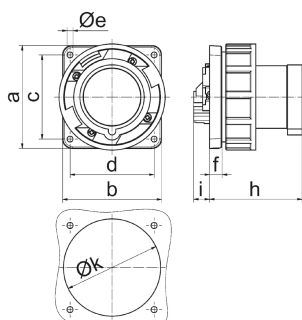

Фланцевая вилка - Фланец 100x100, крепление 80x80

Описание изделия	
№ арт. BALS	2872
Код EAN	4024941028721
Группа продукции	Фланцевая вилка TE прямая
Сила тока	63 A
Кол-во полюсов	4-пол.
Расположение фаз	3 фазы+PE
Положение заземляющего контакта	7 ч
	от 480 до 500 В
Частота	50 и 60 Гц
Степень защиты	IP67

Описание изделия	
Маркировочный цвет	черный
Цвет прибора	Корпус серый RAL 7035, Буртик черный RAL 9005, Байон. кольцо серый RAL 7035
Соединение	Винтовые столбчатые клеммы
Макс. поперечное сечение кабеля	16,0 мм ²
Кабельный ввод	null
Высота прибора, мм	113.5mm
Ширина прибора, мм	113.5mm
Глубина прибора, мм	114mm
Вертик. размер фланца, мм	100mm
Гориз. размер фланца, мм	100mm
Вертик. расстояние между отверстиями, мм	80mm
Гориз. расстояние между отверстиями, мм	80mm
Материал корпуса	Полиамид
Контакты	Контактная подложка из термостойкого материала, Контакты из никелированной латуни

прочие технические характеристики	
	Буртик по центру фланца

Логистика	
Масса одного изделия	0.59 кг / null
Тип упаковки	null

Логистика	
Кол-во в упаковке	1 ST
Код EAN	4024941028721
Длина	114 mm
Ширина	113,5 mm
Высота	113,5 mm
Масса	0,591 kg
Объем	1 468,577 ccm
Тип упаковки	null
Кол-во в упаковке	5 ST
Код EAN	4024941819145
Длина	325 mm
Ширина	217 mm
Высота	210 mm
Масса	3,156 kg
Объем	13 588,4 ccm

5 MB 134

Ampere	63	63	63				
Polzahl	3	4	5				
a	100,0	100,0	100,0				
b	100,0	100,0	100,0				
c	80,0	80,0	80,0				
d	80,0	80,0	80,0				
e ø	5,5	5,5	5,5				
f	13,0	13,0	13,0				
h	96,0	96,0	96,0				
i	19,0	19,0	19,0				
k ø	93,0	93,0	93,0				