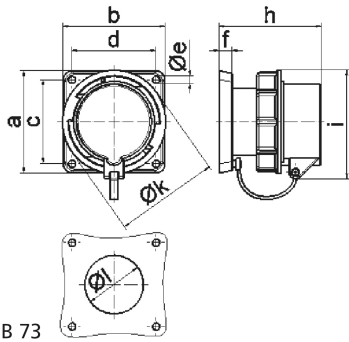

## s. connecteur tableau droit TN - plastron 85x85, fixation 70x70

Description de l'article	
Référence	2894
EAN	4024941028943
Groupe de produits	socle de connecteur tableau, modèle TN droit
Intensité	16A
Nombre de pôles	5p
Disposition des phases	3P+N+PE
Emplacement du contact de protection	6h
Tension	200/346 à 240/415V

Description de l'article	
Fréquence	50 et 60Hz
Type alim. n°	VG 96919 AP 001
Indice de protection	IP67
Code couleur	vert bronze
Couleur de l'appareil	collet vert bronze RAL 6031-F9, calotte de fermeture vert bronze RAL 6031-F09, anneau à baïonnette bronze vert RAL 6031-F9, boîtier vert bronze RAL 6031-F9
Connectique	avec borne à vis
Section maximale des conducteurs	2,5 mm <sup>2</sup>
Entrée de câble	autre
Hauteur de l'appareil en mm	93mm
Largeur de l'appareil en mm	86.5mm
Profondeur de l'appareil en mm	82mm
Dimension verticale du plastron en mm	85mm
Dimension horizontale du plastron en mm	85mm
Écartement vertical entre les trous de perçage en mm	70mm
Écartement horizontal entre les trous de perçage en mm	70mm
Matériau du boîtier	polyamide
Contacts	le porte-contacts est en matériau résistant à la chaleur, les contacts sont en laiton nickelé

Autres caractéristiques techniques	
	Avec calotte de fermeture

Données logistiques	
Poids unitaire	0.259 Kg / null
Type d'emballage	null
Contenu	1 ST
EAN	4024941028943
Longueur	82 mm
Largeur	86,5 mm
Hauteur	93 mm
Poids	0,26 kg
Volume	659,649 ccm
Type d'emballage	null
Contenu	10 ST
EAN	4024941826662
Longueur	258 mm
Largeur	183 mm
Hauteur	212 mm
Poids	2,742 kg
Volume	8750 ccm