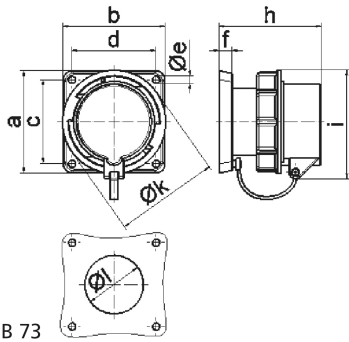

Clavija semiempotr recta TN - Marco 85x85, fijación 70x70

Descripción del artículo	
Código BALS	2895
EAN	4024941028950
Grupo de productos	Clavija semiempotrable, recta, versión TN
Intensidad de corriente	32A
Número de polos	3p
Arreglo de las fases	2P+PE
Ubicación del contacto de puesta a tierra	6h
Tensión	De 200 hasta 250V

Descripción del artículo	
Frecuencia	50 y 60Hz
Núm. tipo de suministro	VG 96919 AP 042
Núm. suministro	5935-12-362-3423
Índice de protección	IP67
Color distintivo	verde bronce
Color del equipo	Anillo de bayoneta verde bronce RAL 6031-F9, Anillo verde bronce RAL 6031-F9, Tapa de cierre verde bronce RAL 6031-F09, Carcasa verde bronce RAL 6031-F9
Sistema de conexión	con bornes de tornillo
Máxima sección transversal del cable	6,0 mm ²
Entrada de cable	null
Altura del equipo en mm	96.5mm
Anchura del equipo en mm	94mm
Profundidad del equipo en mm	94mm
Dimensión vertical del marco en mm	85mm
Dimensión horizontal del marco en mm	85mm
Distancia vertical entre agujeros en mm	70mm
Distancia horizontal entre agujeros en mm	70mm
Material de la carcasa	Poliamida
Contactos	El portacontactos es de material resistente a altas temperaturas, Los contactos son de latón niquelado

Otras características técnicas	
	Con tapa de cierre

Datos de logística	
Peso individual	0.302 Kg / null
Tipo de embalaje	null
Cantidad de unidades	1 ST
EAN	4024941028950
Longitud	94 mm
Ancho	94 mm
Altura	96,5 mm
Peso	0,303 kg
Volumen	852,674 ccm
Tipo de embalaje	null
Cantidad de unidades	10 ST
EAN	4024941819206
Longitud	325 mm
Ancho	217 mm
Altura	210 mm
Peso	3,226 kg
Volumen	13.588,4 ccm