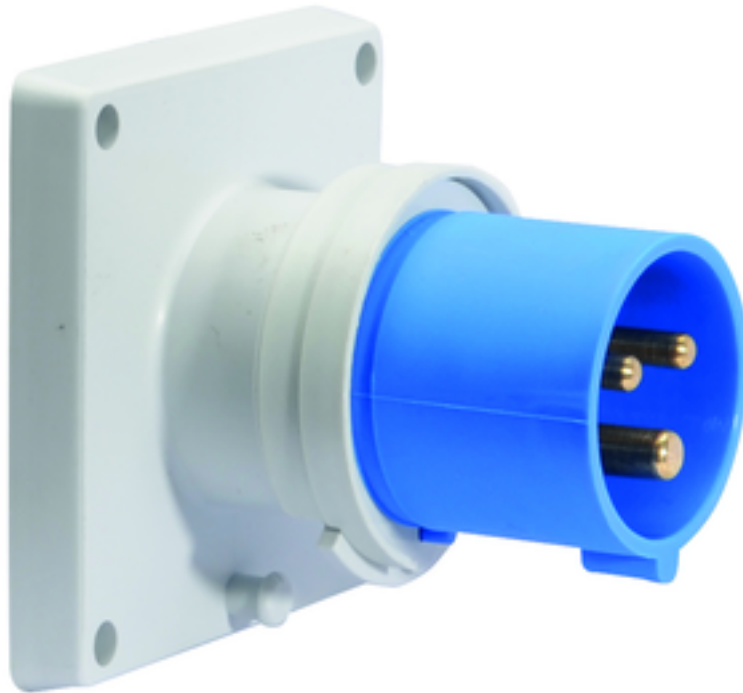

Панельная вилка прямая - Фланец 85x85, крепление 70x70

Описание изделия	
№ арт. BALS	2898
Код EAN	4024941028981
Группа продукции	Панельная вилка прямая
Сила тока	16 А
Кол-во полюсов	3-пол.
Расположение фаз	2 фазы+PE
Положение заземляющего контакта	6 ч
	от 200 до 250 В
Частота	50 и 60 Гц
Степень защиты	IP44

Описание изделия	
Маркировочный цвет	синий
Цвет прибора	Корпус серый RAL 7035, Буртик синий RAL 5015
Соединение	с винт. клеммой
Макс. поперечное сечение кабеля	2,5 мм ²
Кабельный ввод	null
Высота прибора, мм	85mm
Ширина прибора, мм	85mm
Глубина прибора, мм	77mm
Вертик. размер фланца, мм	85mm
Гориз. размер фланца, мм	85mm
Вертик. расстояние между отверстиями, мм	70mm
Гориз. расстояние между отверстиями, мм	70mm
Материал корпуса	Полиамид
Контакты	Контактная подложка из полиамида, Контакты из необработанной латуни

прочие технические характеристики	
	При использовании данной вилки следует предусмотреть стопорный выступ

Логистика	
Масса одного изделия	0.153 кг / null
Тип упаковки	null

Логистика	
Кол-во в упаковке	1 ST
Код EAN	4024941028981
Длина	77 mm
Ширина	85 mm
Высота	85 mm
Масса	0,154 kg
Объем	556,325 ccm
Тип упаковки	null
Кол-во в упаковке	10 ST
Код EAN	4024941970051
Длина	245 mm
Ширина	177 mm
Высота	185 mm
Масса	1,663 kg
Объем	7 140 ccm