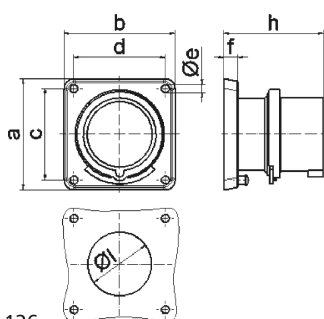

Панельная вилка прямая - Фланец 85x85, крепление 70x70

Описание изделия	
№ арт. BALS	2898
Код EAN	4024941028981
Группа продукции	Панельная вилка прямая
Сила тока	16 А
Кол-во полюсов	3-пол.
Расположение фаз	2 фазы+PE
Положение заземляющего контакта	6 ч
	от 200 до 250 В
Частота	50 и 60 Гц
Степень защиты	IP44

Описание изделия	
Маркировочный цвет	синий
Цвет прибора	Корпус серый RAL 7035, Буртик синий RAL 5015
Соединение	с винт. клеммой
Макс. поперечное сечение кабеля	2,5 мм ²
Кабельный ввод	null
Высота прибора, мм	85mm
Ширина прибора, мм	85mm
Глубина прибора, мм	77mm
Вертик. размер фланца, мм	85mm
Гориз. размер фланца, мм	85mm
Вертик. расстояние между отверстиями, мм	70mm
Гориз. расстояние между отверстиями, мм	70mm
Материал корпуса	Полиамид
Контакты	Контактная подложка из полиамида, Контакты из необработанной латуни

прочие технические характеристики	
	При использовании данной вилки следует предусмотреть стопорный выступ

Логистика	
Масса одного изделия	0.153 кг / null
Тип упаковки	null

Логистика	
Кол-во в упаковке	1 ST
Код EAN	4024941028981
Длина	77 mm
Ширина	85 mm
Высота	85 mm
Масса	0,154 kg
Объем	556,325 ccm
Тип упаковки	null
Кол-во в упаковке	10 ST
Код EAN	4024941970051
Длина	245 mm
Ширина	177 mm
Высота	185 mm
Масса	1,663 kg
Объем	7 140 ccm

Ampere Polzahl	16 3	16 4	16 5	32 3	32 4	32 5
a	85,0	85,0	85,0	85,0	85,0	85,0
b	85,0	85,0	85,0	85,0	85,0	85,0
c	70,0	70,0	70,0	70,0	70,0	70,0
d	70,0	70,0	70,0	70,0	70,0	70,0
e ø	6,3	6,3	6,3	6,3	6,3	6,3
f	11,0	11,0	11,0	11,0	11,0	11,0
h	75,5	75,0	76,5	85,0	85,0	85,0
l ø	49,0	49,0	49,0	49,0	49,0	49,0
Leiter mm ² min	1	1	1	2,5	2,5	2,5
Leiter mm ² max	2,5	2,5	2,5	6	6	6