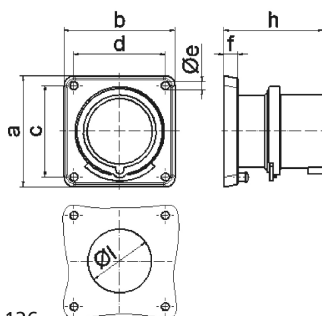

Панельная вилка прямая - Фланец 85x85, крепление 70x70

Описание изделия	
№ арт. BALS	2898
Код EAN	4024941028981
Группа продукции	Панельная вилка прямая
Сила тока	16 А
Кол-во полюсов	3-пол.
Расположение фаз	2 фазы+РЕ
Положение заземляющего контакта	6 ч
	от 200 до 250 В
Частота	50 и 60 Гц
Степень защиты	IP44

Описание изделия	
Маркировочный цвет	синий
Цвет прибора	Буртик синий RAL 5015, Корпус серый RAL 7035
Соединение	с винт. клеммой
Макс. поперечное сечение кабеля	2,5 мм ²
Кабельный ввод	null
Высота прибора, мм	85mm
Ширина прибора, мм	85mm
Глубина прибора, мм	77mm
Вертик. размер фланца, мм	85mm
Гориз. размер фланца, мм	85mm
Вертик. расстояние между отверстиями, мм	70mm
Гориз. расстояние между отверстиями, мм	70mm
Материал корпуса	Полиамид
Контакты	Контактная подложка из полиамида, Контакты из необработанной латуни

прочие технические характеристики	
	При использовании данной вилки следует предусмотреть стопорный выступ

Логистика	
Масса одного изделия	0.153 кг / null
Тип упаковки	null

Логистика	
Кол-во в упаковке	1 ST
Код EAN	4024941028981
Длина	77 mm
Ширина	85 mm
Высота	85 mm
Масса	0,154 kg
Объем	556,325 ccm
Тип упаковки	null
Кол-во в упаковке	10 ST
Код EAN	4024941970051
Длина	245 mm
Ширина	177 mm
Высота	185 mm
Масса	1,663 kg
Объем	7 140 ccm

5 MB 126

Ampere Polzahl	16 3	16 4	16 5	32 3	32 4	32 5
a	85,0	85,0	85,0	85,0	85,0	85,0
b	85,0	85,0	85,0	85,0	85,0	85,0
c	70,0	70,0	70,0	70,0	70,0	70,0
d	70,0	70,0	70,0	70,0	70,0	70,0
e ø	6,3	6,3	6,3	6,3	6,3	6,3
f	11,0	11,0	11,0	11,0	11,0	11,0
h	75,5	75,0	76,5	85,0	85,0	85,0
l ø	49,0	49,0	49,0	49,0	49,0	49,0
Leiter mm ² min	1	1	1	2,5	2,5	2,5
Leiter mm ² max	2,5	2,5	2,5	6	6	6