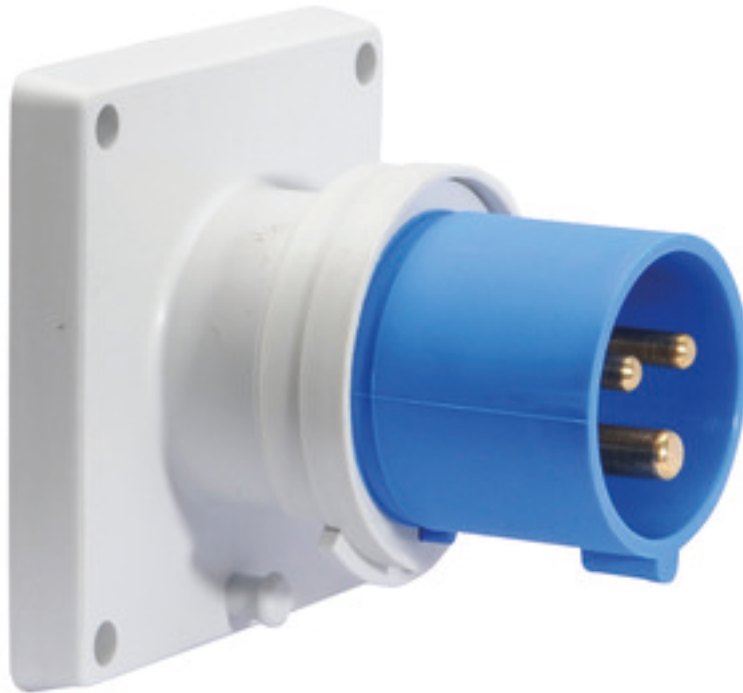

Панельная вилка прямая - Фланец 85x85, крепление 70x70

Описание изделия	
№ арт. BALS	2898
Код EAN	4024941028981
Группа продукции	Панельная вилка прямая
Сила тока	16 А
Кол-во полюсов	3-пол.
Расположение фаз	2 фазы+РЕ
Положение заземляющего контакта	6 ч
	от 200 до 250 В
Частота	50 и 60 Гц
Степень защиты	IP44

Описание изделия	
Маркировочный цвет	синий
Цвет прибора	Буртик синий RAL 5015, Корпус серый RAL 7035
Соединение	с винт. клеммой
Макс. поперечное сечение кабеля	2,5 мм ²
Кабельный ввод	null
Высота прибора, мм	85mm
Ширина прибора, мм	85mm
Глубина прибора, мм	77mm
Вертик. размер фланца, мм	85mm
Гориз. размер фланца, мм	85mm
Вертик. расстояние между отверстиями, мм	70mm
Гориз. расстояние между отверстиями, мм	70mm
Материал корпуса	Полиамид
Контакты	Контактная подложка из полиамида, Контакты из необработанной латуни

прочие технические характеристики	
	При использовании данной вилки следует предусмотреть стопорный выступ

Логистика	
Масса одного изделия	0.153 кг / null
Тип упаковки	null

Логистика	
Кол-во в упаковке	1 ST
Код EAN	4024941028981
Длина	77 mm
Ширина	85 mm
Высота	85 mm
Масса	0,154 kg
Объем	556,325 ccm
Тип упаковки	null
Кол-во в упаковке	10 ST
Код EAN	4024941970051
Длина	245 mm
Ширина	177 mm
Высота	185 mm
Масса	1,663 kg
Объем	7 140 ccm