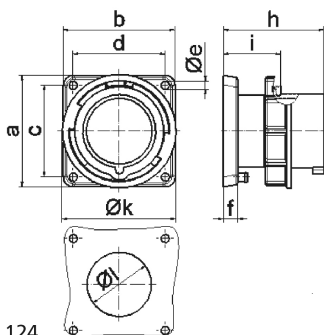

Панельная вилка прямая - Фланец 85x85, крепление 70x70

Описание изделия	
№ арт. BALS	2899
Код EAN	4024941028998
Группа продукции	Панельная вилка прямая
Сила тока	16 A
Кол-во полюсов	3-пол.
Расположение фаз	2 фазы+PE
Положение заземляющего контакта	6 ч
	от 200 до 250 В
Частота	50 и 60 Гц
Степень защиты	IP67

Описание изделия	
Маркировочный цвет	синий
Цвет прибора	Буртик синий RAL 5015, Байон. кольцо серый RAL 7035, Корпус серый RAL 7035
Соединение	с винт. клеммой
Макс. поперечное сечение кабеля	2,5 мм <sup>2</sup>
Кабельный ввод	null
Высота прибора, мм	85mm
Ширина прибора, мм	85mm
Глубина прибора, мм	77mm
Вертик. размер фланца, мм	85mm
Гориз. размер фланца, мм	85mm
Вертик. расстояние между отверстиями, мм	70mm
Гориз. расстояние между отверстиями, мм	70mm
Материал корпуса	Полиамид
Контакты	Контактная подложка из термостойкого материала, Контакты из никелированной латуни

прочие технические характеристики	
	При использовании данной вилки следует предусмотреть стопорный выступ

Логистика	
Масса одного изделия	0.179 кг / null
Тип упаковки	null

Логистика	
Кол-во в упаковке	1 ST
Код EAN	4024941028998
Длина	77 mm
Ширина	85 mm
Высота	85 mm
Масса	0,18 kg
Объем	556,325 ccm
Тип упаковки	null
Кол-во в упаковке	10 ST
Код EAN	4024941819220
Длина	245 mm
Ширина	177 mm
Высота	185 mm
Масса	1,923 kg
Объем	7 140 ccm

5 MB 124

Ampere Polzahl	16 3	16 4	16 5	32 3	32 4	32 5
a	85,0	85,0	85,0	85,0	85,0	85,0
b	85,0	85,0	85,0	85,0	85,0	85,0
c	70,0	70,0	70,0	70,0	70,0	70,0
d	70,0	70,0	70,0	70,0	70,0	70,0
e ø	6,3	6,3	6,3	6,3	6,3	6,3
f	11,0	11,0	11,0	11,0	11,0	11,0
h	75,5	75,0	76,5	85,0	85,0	85,0
i	44,0	44,0	44,0	44,0	44,0	44,0
k	70,5	78,5	86,5	94,0	94,0	101,5
l ø	49,0	49,0	49,0	49,0	49,0	49,0
Leiter mm² min	1	1	1	2,5	2,5	2,5
Leiter mm² max	2,5	2,5	2,5	6	6	6