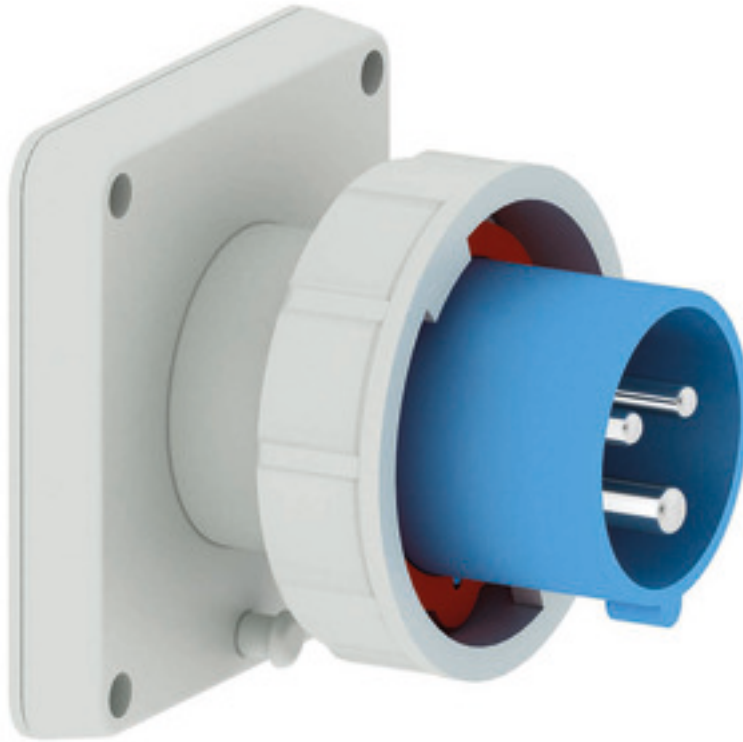

Панельная вилка прямая - Фланец 85x85, крепление 70x70

Описание изделия	
№ арт. BALS	2899
Код EAN	4024941028998
Группа продукции	Панельная вилка прямая
Сила тока	16 A
Кол-во полюсов	3-пол.
Расположение фаз	2 фазы+PE
Положение заземляющего контакта	6 ч
	от 200 до 250 В
Частота	50 и 60 Гц
Степень защиты	IP67

Описание изделия	
Маркировочный цвет	синий
Цвет прибора	Буртик синий RAL 5015, Байон. кольцо серый RAL 7035, Корпус серый RAL 7035
Соединение	с винт. клеммой
Макс. поперечное сечение кабеля	2,5 мм <sup>2</sup>
Кабельный ввод	null
Высота прибора, мм	85mm
Ширина прибора, мм	85mm
Глубина прибора, мм	77mm
Вертик. размер фланца, мм	85mm
Гориз. размер фланца, мм	85mm
Вертик. расстояние между отверстиями, мм	70mm
Гориз. расстояние между отверстиями, мм	70mm
Материал корпуса	Полиамид
Контакты	Контактная подложка из термостойкого материала, Контакты из никелированной латуни

прочие технические характеристики	
	При использовании данной вилки следует предусмотреть стопорный выступ

Логистика	
Масса одного изделия	0.179 кг / null
Тип упаковки	null

Логистика	
Кол-во в упаковке	1 ST
Код EAN	4024941028998
Длина	77 mm
Ширина	85 mm
Высота	85 mm
Масса	0,18 kg
Объем	556,325 ccm
Тип упаковки	null
Кол-во в упаковке	10 ST
Код EAN	4024941819220
Длина	245 mm
Ширина	177 mm
Высота	185 mm
Масса	1,923 kg
Объем	7 140 ccm