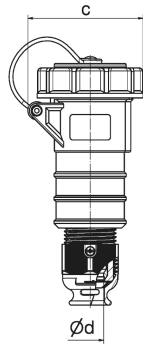

Prolongador TN - con racor atornillado, con tapa de bayoneta

Descripción del artículo	
Código BALS	310163
EAN	4024941108492
Grupo de productos	Prolongador Quick-Connect, versión TN
Intensidad de corriente	16A
Número de polos	3p
Arreglo de las fases	2P+PE
Ubicación del contacto de puesta a tierra	2h
Tensión	> 50V

Descripción del artículo	
Frecuencia	Más de 300 hasta 500Hz incl.
Núm. tipo de suministro	VG 96919 DS 039
Índice de protección	IP67
Color distintivo	verde bronce
Color del equipo	Racor atornillado para cables verde bronce RAL 6031-F9, Anillo de bayoneta verde bronce RAL 6031-F9, Tapa abatible verde bronce RAL 6031-F9, Carcasa verde bronce RAL 6031-F9
Sistema de conexión	sistema de bornes de resorte sin tornillos con bornes de muelle de tracción de jaula con contacto Kontex
Máxima sección transversal del cable	2,5 mm ²
Entrada de cable	null
Altura del equipo en mm	162mm
Anchura del equipo en mm	70.5mm
Profundidad del equipo en mm	76mm
Material de la carcasa	Poliamida
Contactos	El portacontactos es de material resistente a altas temperaturas, Los contactos son de latón niquelado

Otras características técnicas	
	Para cables con un diámetro mín. de 8mm hasta un diámetro máx. de 18mm, Con racor atornillado para cables MULTI-GRIP TE, descarga de tracción integrada, aperturas de salida de agua adicionales y tornillo de bloqueo
	La tapa de bayoneta está fijada con una cinta de fijación a la carcasa

3 MB 70

Ampere	16	16	16	32	32	32
Polzahl	3	4	5	3	4	5
a Ø	70,5	78,0	86,5	94,0	94,0	101,5
b	161,0	161,0	168,0	196,0	196,0	200,0
c	77,0	83,0	93,0	99,0	99,0	107,0
d Ø	18,0	18,0	21,0	23,0	23,0	27,0
Leiter mm ² min	1,0	1,0	1,0	2,5	2,5	2,5
Leiter mm ² max	2,5	2,5	2,5	6,0	6,0	6,0
