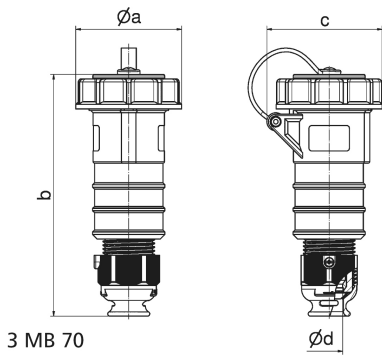

Prolongador TN - con racor atornillado, con tapa de bayoneta

Descripción del artículo	
Código BALS	310165
EAN	4024941108508
Grupo de productos	Prolongador Quick-Connect, versión TN
Intensidad de corriente	16A
Número de polos	4p
Arreglo de las fases	3P+PE
Ubicación del contacto de puesta a tierra	9h
Tensión	De 200 hasta 250V

Descripción del artículo	
Frecuencia	50 y 60Hz
Núm. tipo de suministro	VG 96919 DS 020
Índice de protección	IP67
Color distintivo	verde bronce
Color del equipo	Tapa abatible verde bronce RAL 6031-F9, Carcasa verde bronce RAL 6031-F9, Racor atornillado para cables verde bronce RAL 6031-F9, Anillo de bayoneta verde bronce RAL 6031-F9
Sistema de conexión	sistema de bornes de resorte sin tornillos con bornes de muelle de tracción de jaula con contacto Kontex
Máxima sección transversal del cable	2,5 mm ²
Entrada de cable	null
Altura del equipo en mm	162mm
Anchura del equipo en mm	79mm
Profundidad del equipo en mm	84mm
Material de la carcasa	Poliamida
Contactos	El portacontactos es de material resistente a altas temperaturas, Los contactos son de latón niquelado

Otras características técnicas	
	Con racor atornillado para cables MULTI-GRIP TE, descarga de tracción integrada, aperturas de salida de agua adicionales y tornillo de bloqueo, Para cables con un diámetro mín. de 8mm hasta un diámetro máx. de 18mm
	La tapa de bayoneta está fijada con una cinta de fijación a la carcasa

Datos de logística	
Peso individual	0.0 Kg / null
Tipo de embalaje	null
Cantidad de unidades	1 ST
EAN	4024941108508
Longitud	84 mm
Ancho	79 mm
Altura	162 mm
Peso	0,001 kg
Volumen	1.075,032 ccm
Tipo de embalaje	null
Cantidad de unidades	10 ST
EAN	4024941839686
Longitud	258 mm
Ancho	183 mm
Altura	212 mm
Peso	0,152 kg
Volumen	8.750 ccm