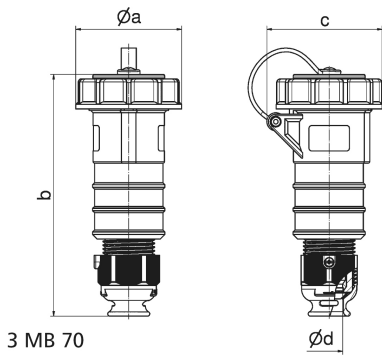

Prolongador TN - con racor atornillado, con tapa de bayoneta

Descripción del artículo	
Código BALS	310168
EAN	4024941108522
Grupo de productos	Prolongador Quick-Connect, versión TN
Intensidad de corriente	16A
Número de polos	4p
Arreglo de las fases	3P+PE
Ubicación del contacto de puesta a tierra	2h
Tensión	> 50V

Descripción del artículo	
Frecuencia	Más de 300 hasta 500Hz incl.
Núm. tipo de suministro	VG 96919 DS 022
Índice de protección	IP67
Color distintivo	verde bronce
Color del equipo	Tapa abatible verde bronce RAL 6031-F9, Carcasa verde bronce RAL 6031-F9, Racor atornillado para cables verde bronce RAL 6031-F9, Anillo de bayoneta verde bronce RAL 6031-F9
Sistema de conexión	sistema de bornes de resorte sin tornillos con bornes de muelle de tracción de jaula con contacto Kontex
Máxima sección transversal del cable	2,5 mm ²
Entrada de cable	null
Altura del equipo en mm	162mm
Anchura del equipo en mm	79mm
Profundidad del equipo en mm	84mm
Material de la carcasa	Poliamida
Contactos	El portacontactos es de material resistente a altas temperaturas, Los contactos son de latón niquelado

Otras características técnicas	
	Con racor atornillado para cables MULTI-GRIP TE, descarga de tracción integrada, aperturas de salida de agua adicionales y tornillo de bloqueo, Para cables con un diámetro mín. de 8mm hasta un diámetro máx. de 18mm
	La tapa de bayoneta está fijada con una cinta de fijación a la carcasa

Datos de logística	
Peso individual	0.0 Kg / null
Tipo de embalaje	null
Cantidad de unidades	1 ST
EAN	4024941108522
Longitud	84 mm
Ancho	79 mm
Altura	162 mm
Peso	0,001 kg
Volumen	1.075,032 ccm
Tipo de embalaje	null
Cantidad de unidades	10 ST
EAN	4024941839907
Longitud	258 mm
Ancho	183 mm
Altura	212 mm
Peso	0,152 kg
Volumen	8.750 ccm