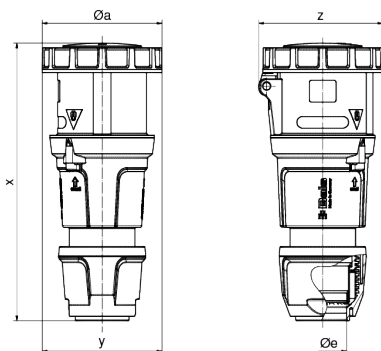

Описание изделия	
Маркировочный цвет	красный
Цвет прибора	Откидная крышка черная RAL9005, Буртик черный RAL 9005, Крышка корпуса черный RAL 9005, Кабельный ввод черный RAL 9005, Байонетное кольцо черный RAL 9005, Рабочий ползунок черный RAL 9005
Соединение	Винтовые столбчатые клеммы с контактом Kontex
Макс. поперечное сечение кабеля	50,0 мм <sup>2</sup>
Кабельный ввод	null
Высота прибора, мм	295mm
Ширина прибора, мм	125mm
Глубина прибора, мм	128mm
Материал корпуса	Полиамид
Контакты	Контактная подложка из термостойкого материала, Контакты из никелированной латуни

прочие технические характеристики	
	Части корпуса соединяются без применения винтов и фиксируются с помощью защелки. Возможно вскрытие корпуса с помощью отвертки., Для кабеля диаметром от 26 до 50 мм, Резьбовой кабельный ввод MULTI-GRIP, встроенная защита от натяжения

Логистика	
Масса одного изделия	1.3 кг / null
Тип упаковки	null
Кол-во в упаковке	1 ST

Логистика	
Код EAN	4024941142663
Длина	128 mm
Ширина	125 mm
Высота	295 mm
Масса	1,301 kg
Объем	4 720 ccm
Тип упаковки	null
Кол-во в упаковке	5 ST
Код EAN	4024941840637
Длина	345 mm
Ширина	345 mm
Высота	217 mm
Масса	6,835 kg
Объем	24 276 ccm

Ampere Polzahl	125 3	125 4	125 5
ø a	125,0	125,0	125,0
ø e	50,0	50,0	50,0
x	290,0	290,0	290,0
y	125,0	125,0	125,0
z	130,0	130,0	130,0
Cond. mm <sup>2</sup> min	16,0	16,0	16,0
Cond. mm <sup>2</sup> max	50,0	50,0	50,0