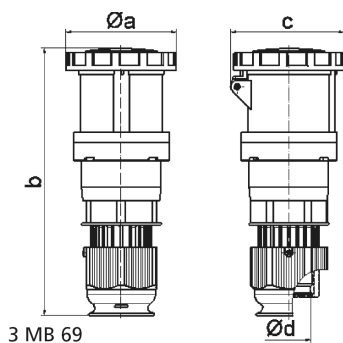

Соединитель черный для сценического оборудования - для театра и сцен.обор.

Описание изделия	
№ арт. BALS	310466
Код EAN	4024941142663
Группа продукции	Соединитель TE
Сила тока	125 A
Кол-во полюсов	5-пол.
Расположение фаз	3 фазы+N+PE
Положение заземляющего контакта	6 ч
	от 200/346 до 240/415 В
Частота	50 и 60 Гц
Степень защиты	IP67

Описание изделия	
Маркировочный цвет	красный
Цвет прибора	Буртик черный RAL 9005, Рабочий ползунок черный RAL 9005, Откидная крышка черная RAL9005, Байонетное кольцо черный RAL 9005, Крышка корпуса черный RAL 9005, Кабельный ввод черный RAL 9005
Соединение	Винтовые столбчатые клеммы с контактом Kontex
Макс. поперечное сечение кабеля	50,0 мм <sup>2</sup>
Кабельный ввод	null
Высота прибора, мм	295mm
Ширина прибора, мм	125mm
Глубина прибора, мм	128mm
Материал корпуса	Полиамид
Контакты	Контактная подложка из термостойкого материала, Контакты из никелированной латуни

прочие технические характеристики	
	Для кабеля диаметром от 26 до 50 мм, Части корпуса соединяются без применения винтов и фиксируются с помощью защелки. Возможно вскрытие корпуса с помощью отвертки., Резьбовой кабельный ввод MULTI-GRIP TE, встроенная защита от натяжения, дополн. сливные отверстия и стопорный винт

Логистика	
Масса одного изделия	1.3 кг / null
Тип упаковки	null
Кол-во в упаковке	1 ST

Логистика	
Код EAN	4024941142663
Длина	128 mm
Ширина	125 mm
Высота	295 mm
Масса	1,301 kg
Объем	4 720 ccm
Тип упаковки	null
Кол-во в упаковке	5 ST
Код EAN	4024941840637
Длина	345 mm
Ширина	345 mm
Высота	217 mm
Масса	6,835 kg
Объем	24 276 ccm