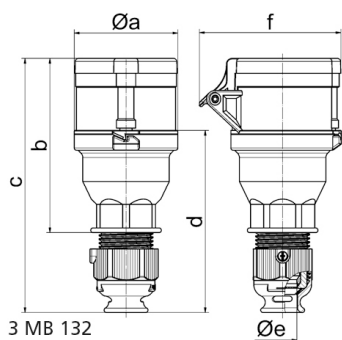

Prolongador con tecnología de eventos en color negro - para teatro y medios de comun.

Descripción del artículo	
Código BALS	310489
EAN	4024941142694
Grupo de productos	Prolongador Quick-Connect
Intensidad de corriente	32A
Número de polos	4p
Arreglo de las fases	3P+PE
Ubicación del contacto de puesta a tierra	6h
Tensión	De 380 hasta 415V

Descripción del artículo	
Frecuencia	50 y 60Hz
Índice de protección	IP44
Color distintivo	rojo
Color del equipo	Anillo negro RAL 9005, Tapa abatible negra RAL 9005, Cubierta negra RAL 9005, Racor atornillado para cables negro RAL 9005
Sistema de conexión	sistema de bornes de resorte sin tornillos con bornes de muelle de tracción de jaula con contacto Kontex
Máxima sección transversal del cable	6,0 mm ²
Entrada de cable	null
Altura del equipo en mm	194mm
Anchura del equipo en mm	79mm
Profundidad del equipo en mm	93mm
Material de la carcasa	Poliamida
Contactos	El portacontactos es de poliamida, Los contactos son de latón niquelado

Otras características técnicas	
	Con racor atornillado MULTI-GRIP y descarga de tracción integrada, Para cables con un diámetro mín. de 11mm hasta un diámetro máx. de 23mm, Las partes de la carcasa se conectan sin tornillos y se bloquean mediante un cierre de click. Es posible abrir la carcasa con destornillador

Datos de logística	
Peso individual	0.26 Kg / null
Tipo de embalaje	null

Datos de logística	
Cantidad de unidades	1 ST
EAN	4024941142694
Longitud	93 mm
Ancho	79 mm
Altura	194 mm
Peso	0,261 kg
Volumen	1.425,318 ccm
Tipo de embalaje	null
Cantidad de unidades	10 ST
EAN	4024941840590
Longitud	295 mm
Ancho	185 mm
Altura	215 mm
Peso	2,764 kg
Volumen	9.975 ccm