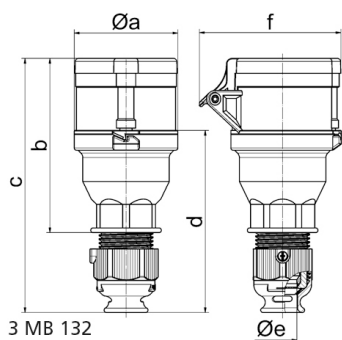

prolongateur pour technique événementielle de couleur noire - pour le théâtre et les médias

Description de l'article	
Référence	310489
EAN	4024941142694
Groupe de produits	prolongateur Quick-Connect
Intensité	32A
Nombre de pôles	4p
Disposition des phases	3P+PE
Emplacement du contact de protection	6h
Tension	380 à 415V

Description de l'article	
Fréquence	50 et 60Hz
Indice de protection	IP44
Code couleur	rouge
Couleur de l'appareil	collet noir RAL 9005, couv. rabatt. noir RAL 9005, capot noir RAL 9005, presse-étoupe noir RAL 9005
Connectique	technique de connexion à ressort sans vis avec bornes à ressort de traction avec contact Kontex
Section maximale des conducteurs	6,0 mm ²
Entrée de câble	raccord à écrou
Hauteur de l'appareil en mm	194mm
Largeur de l'appareil en mm	79mm
Profondeur de l'appareil en mm	93mm
Matériau du boîtier	polyamide
Contacts	le porte-contacts est en polyamide, les contacts sont en laiton nickelé

Autres caractéristiques techniques	
	avec presse-étoupe MULTI-GRIP et décharge de traction intégrée, Pour des câbles de diamètre entre 11mm min. et 23mm max., Les parties du boîtier sont reliées sans vis par une fermeture à encliquetage. Ouverture possible à l'aide d'un tournevis

Données logistiques	
Poids unitaire	0.26 Kg / null
Type d'emballage	null

Données logistiques	
Contenu	1 ST
EAN	4024941142694
Longueur	93 mm
Largeur	79 mm
Hauteur	194 mm
Poids	0,261 kg
Volume	1 425,318 ccm
Type d'emballage	null
Contenu	10 ST
EAN	4024941840590
Longueur	295 mm
Largeur	185 mm
Hauteur	215 mm
Poids	2,764 kg
Volume	9 975 ccm