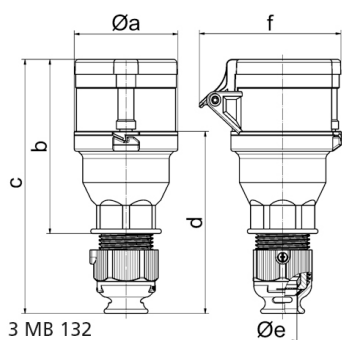

Соединитель черный для сценического оборудования - для театра и сцен.обор.

Описание изделия	
№ арт. BALS	310489
Код EAN	4024941142694
Группа продукции	Соединитель Quick-Connect
Сила тока	32 A
Кол-во полюсов	4-пол.
Расположение фаз	3 фазы+PE
Положение заземляющего контакта	6 ч
	от 380 до 415 В
Частота	50 и 60 Гц
Степень защиты	IP44

Описание изделия	
Маркировочный цвет	красный
Цвет прибора	Буртик черный RAL 9005, Откидная крышка черная RAL9005, Крышка корпуса черный RAL 9005, Кабельный ввод черный RAL 9005
Соединение	безвинтовые туннельные пружинные клеммы с контактом Kontex
Макс. поперечное сечение кабеля	6,0 мм ²
Кабельный ввод	null
Высота прибора, мм	194mm
Ширина прибора, мм	79mm
Глубина прибора, мм	93mm
Материал корпуса	Полиамид
Контакты	Контактная подложка из полиамида, Контакты из никелированной латуни

прочие технические характеристики	
	Резьбовой кабельный ввод MULTI-GRIP, встроенная защита от натяжения, Для кабеля диаметром от 11 до 23 мм, Части корпуса соединяются без применения винтов и фиксируются с помощью защелки. Возможно вскрытие корпуса с помощью отвертки.

Логистика	
Масса одного изделия	0.26 кг / null
Тип упаковки	null
Кол-во в упаковке	1 ST
Код EAN	4024941142694

Логистика	
Длина	93 mm
Ширина	79 mm
Высота	194 mm
Масса	0,261 kg
Объем	1 425,318 ccm
Тип упаковки	null
Кол-во в упаковке	10 ST
Код EAN	4024941840590
Длина	295 mm
Ширина	185 mm
Высота	215 mm
Масса	2,764 kg
Объем	9 975 ccm