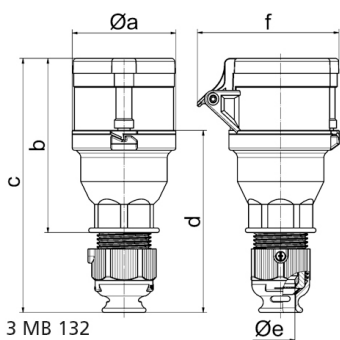

Prolongador con tecnología de eventos en color negro - para teatro y medios de comun.

Descripción del artículo	
Código BALS	310513
EAN	4024941145299
Grupo de productos	Prolongador Quick-Connect
Intensidad de corriente	32A
Número de polos	3p
Arreglo de las fases	2P+PE
Ubicación del contacto de puesta a tierra	6h
Tensión	De 200 hasta 250V

Descripción del artículo	
Frecuencia	50 y 60Hz
Índice de protección	IP44
Color distintivo	azul
Color del equipo	Anillo negro RAL 9005, Tapa abatible negra RAL 9005, Cubierta negra RAL 9005, Racor atornillado para cables negro RAL 9005
Sistema de conexión	sistema de bornes de resorte sin tornillos con bornes de muelle de tracción de jaula con contacto Kontex
Máxima sección transversal del cable	6,0 mm ²
Entrada de cable	null
Altura del equipo en mm	194mm
Anchura del equipo en mm	79mm
Profundidad del equipo en mm	93mm
Material de la carcasa	Poliamida
Contactos	El portacontactos es de poliamida, Los contactos son de latón niquelado

Otras características técnicas	
	Con racor atornillado MULTI-GRIP y descarga de tracción integrada, Las partes de la carcasa se conectan sin tornillos y se bloquean mediante un cierre de click. Es posible abrir la carcasa con destornillador, Para cables con un diámetro mín. de 11mm hasta un diámetro máx. de 23mm

Datos de logística	
Peso individual	0.252 Kg / null
Tipo de embalaje	null

Datos de logística	
Cantidad de unidades	1 ST
EAN	4024941145299
Longitud	93 mm
Ancho	79 mm
Altura	194 mm
Peso	0,253 kg
Volumen	1.425,318 ccm
Tipo de embalaje	null
Cantidad de unidades	10 ST
EAN	4024941840569
Longitud	295 mm
Ancho	185 mm
Altura	215 mm
Peso	2,684 kg
Volumen	9.975 ccm