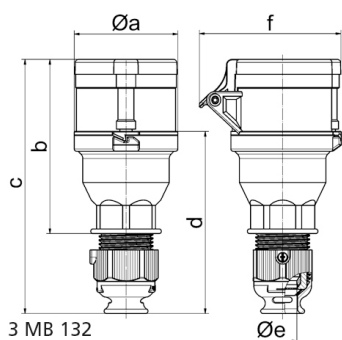

Соединитель черный для сценического оборудования - для театра и сцен.обор.

Описание изделия	
№ арт. BALS	310513
Код EAN	4024941145299
Группа продукции	Соединитель Quick-Connect
Сила тока	32 A
Кол-во полюсов	3-пол.
Расположение фаз	2 фазы+PE
Положение заземляющего контакта	6 ч
	от 200 до 250 В
Частота	50 и 60 Гц
Степень защиты	IP44

Описание изделия	
Маркировочный цвет	синий
Цвет прибора	Буртик черный RAL 9005, Откидная крышка черная RAL9005, Крышка корпуса черный RAL 9005, Кабельный ввод черный RAL 9005
Соединение	безвинтовые туннельные пружинные клеммы с контактом Kontex
Макс. поперечное сечение кабеля	6,0 мм <sup>2</sup>
Кабельный ввод	null
Высота прибора, мм	194mm
Ширина прибора, мм	79mm
Глубина прибора, мм	93mm
Материал корпуса	Полиамид
Контакты	Контактная подложка из полиамида, Контакты из никелированной латуни

прочие технические характеристики	
	Резьбовой кабельный ввод MULTI-GRIP, встроенная защита от натяжения, Части корпуса соединяются без применения винтов и фиксируются с помощью защелки. Возможно вскрытие корпуса с помощью отвертки., Для кабеля диаметром от 11 до 23 мм

Логистика	
Масса одного изделия	0.252 кг / null
Тип упаковки	null
Кол-во в упаковке	1 ST
Код EAN	4024941145299

Логистика	
Длина	93 mm
Ширина	79 mm
Высота	194 mm
Масса	0,253 kg
Объем	1 425,318 ccm
Тип упаковки	null
Кол-во в упаковке	10 ST
Код EAN	4024941840569
Длина	295 mm
Ширина	185 mm
Высота	215 mm
Масса	2,684 kg
Объем	9 975 ccm