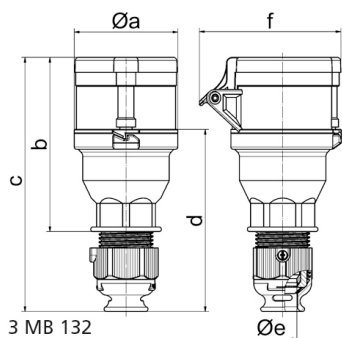

Соединитель черный для сценического оборудования - для театра и сцен.обор.

Описание изделия	
№ арт. BALS	310515
Код EAN	4024941145855
Группа продукции	Соединитель Quick-Connect
Сила тока	16 A
Кол-во полюсов	5-пол.
Расположение фаз	3 фазы+N+PE
Положение заземляющего контакта	6 ч
	от 200/346 до 240/415 В
Частота	50 и 60 Гц
Степень защиты	IP44

Описание изделия	
Маркировочный цвет	красный
Цвет прибора	Буртик черный RAL 9005, Откидная крышка черная RAL9005, Крышка корпуса черный RAL 9005, Кабельный ввод черный RAL 9005
Соединение	безвинтовые туннельные пружинные клеммы с контактом Kontex
Макс. поперечное сечение кабеля	2,5 мм ²
Кабельный ввод	null
Высота прибора, мм	157mm
Ширина прибора, мм	71mm
Глубина прибора, мм	91mm
Материал корпуса	Полиамид
Контакты	Контактная подложка из полиамида, Контакты из никелированной латуни

прочие технические характеристики	
	Резьбовой кабельный ввод MULTI-GRIP, встроенная защита от натяжения, Части корпуса соединяются без применения винтов и фиксируются с помощью защелки. Возможно вскрытие корпуса с помощью отвертки., Для кабеля диаметром от 8 до 18 мм

Логистика	
Масса одного изделия	0.178 кг / null
Тип упаковки	null
Кол-во в упаковке	1 ST
Код EAN	4024941145855

Логистика	
Длина	91 mm
Ширина	71 mm
Высота	157 mm
Масса	0,179 kg
Объем	1 014,377 ccm
Тип упаковки	null
Кол-во в упаковке	10 ST
Код EAN	4024941840583
Длина	245 mm
Ширина	177 mm
Высота	185 mm
Масса	1,913 kg
Объем	7 140 ccm