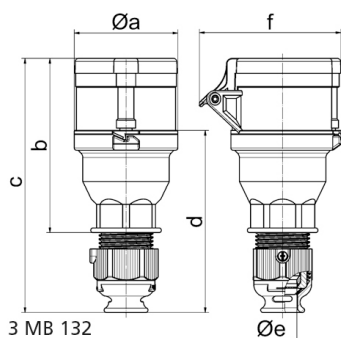

Prolongador con tecnología de eventos en color negro - para teatro y medios de comun.

Descripción del artículo	
Código BALS	310517
EAN	4024941145725
Grupo de productos	Prolongador Quick-Connect
Intensidad de corriente	32A
Número de polos	5p
Arreglo de las fases	3P+N+PE
Ubicación del contacto de puesta a tierra	6h
Tensión	De 200/346 hasta 240/415V

Descripción del artículo	
Frecuencia	50 y 60Hz
Índice de protección	IP44
Color distintivo	rojo
Color del equipo	Anillo negro RAL 9005, Tapa abatible negra RAL 9005, Cubierta negra RAL 9005, Racor atornillado para cables negro RAL 9005
Sistema de conexión	sistema de bornes de resorte sin tornillos con bornes de muelle de tracción de jaula con contacto Kontex
Máxima sección transversal del cable	6,0 mm ²
Entrada de cable	null
Altura del equipo en mm	188mm
Anchura del equipo en mm	79mm
Profundidad del equipo en mm	102mm
Material de la carcasa	Poliamida
Contactos	El portacontactos es de poliamida, Los contactos son de latón niquelado

Otras características técnicas	
	Con racor atornillado MULTI-GRIP y descarga de tracción integrada, Las partes de la carcasa se conectan sin tornillos y se bloquean mediante un cierre de click. Es posible abrir la carcasa con destornillador, Para cables con un diámetro mín. de 11mm hasta un diámetro máx. de 23mm

Datos de logística	
Peso individual	0.295 Kg / null
Tipo de embalaje	null

Datos de logística	
Cantidad de unidades	1 ST
EAN	4024941145725
Longitud	102 mm
Ancho	79 mm
Altura	188 mm
Peso	0,296 kg
Volumen	1.514,904 ccm
Tipo de embalaje	null
Cantidad de unidades	10 ST
EAN	4024941826341
Longitud	325 mm
Ancho	217 mm
Altura	210 mm
Peso	3,156 kg
Volumen	13.588,4 ccm