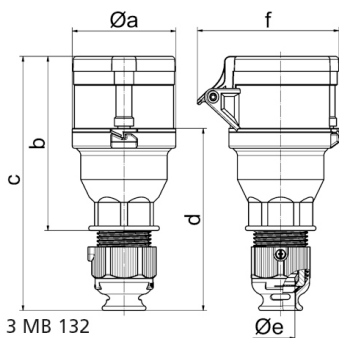

prolongateur pour technique événementielle de couleur noire - pour le théâtre et les médias

Description de l'article	
Référence	310517
EAN	4024941145725
Groupe de produits	prolongateur Quick-Connect
Intensité	32A
Nombre de pôles	5p
Disposition des phases	3P+N+PE
Emplacement du contact de protection	6h
Tension	200/346 à 240/415V

Description de l'article	
Fréquence	50 et 60Hz
Indice de protection	IP44
Code couleur	rouge
Couleur de l'appareil	collet noir RAL 9005, couv. rabatt. noir RAL 9005, capot noir RAL 9005, presse-étoupe noir RAL 9005
Connectique	technique de connexion à ressort sans vis avec bornes à ressort de traction avec contact Kontex
Section maximale des conducteurs	6,0 mm ²
Entrée de câble	raccord à écrou
Hauteur de l'appareil en mm	188mm
Largeur de l'appareil en mm	79mm
Profondeur de l'appareil en mm	102mm
Matériau du boîtier	polyamide
Contacts	le porte-contacts est en polyamide, les contacts sont en laiton nickelé

Autres caractéristiques techniques	
	avec presse-étoupe MULTI-GRIP et décharge de traction intégrée, Les parties du boîtier sont reliées sans vis par une fermeture à encliquetage. Ouverture possible à l'aide d'un tournevis, Pour des câbles de diamètre entre 11mm min. et 23mm max.

Données logistiques	
Poids unitaire	0.295 Kg / null
Type d'emballage	null

Données logistiques	
Contenu	1 ST
EAN	4024941145725
Longueur	102 mm
Largeur	79 mm
Hauteur	188 mm
Poids	0,296 kg
Volume	1 514,904 ccm
Type d'emballage	null
Contenu	10 ST
EAN	4024941826341
Longueur	325 mm
Largeur	217 mm
Hauteur	210 mm
Poids	3,156 kg
Volume	13 588,4 ccm