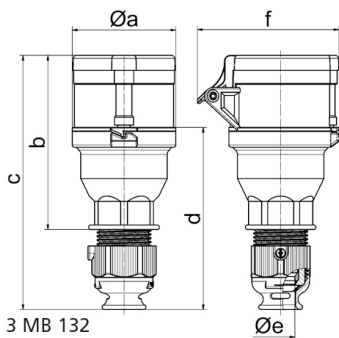

Соединитель черный для сценического оборудования - для театра и сцен.обор.

Описание изделия	
№ арт. BALS	310517
Код EAN	4024941145725
Группа продукции	Соединитель Quick-Connect
Сила тока	32 A
Кол-во полюсов	5-пол.
Расположение фаз	3 фазы+N+PE
Положение заземляющего контакта	6 ч
	от 200/346 до 240/415 В
Частота	50 и 60 Гц
Степень защиты	IP44

Описание изделия	
Маркировочный цвет	красный
Цвет прибора	Буртик черный RAL 9005, Откидная крышка черная RAL9005, Крышка корпуса черный RAL 9005, Кабельный ввод черный RAL 9005
Соединение	безвинтовые туннельные пружинные клеммы с контактом Kontex
Макс. поперечное сечение кабеля	6,0 мм ²
Кабельный ввод	null
Высота прибора, мм	188mm
Ширина прибора, мм	79mm
Глубина прибора, мм	102mm
Материал корпуса	Полиамид
Контакты	Контактная подложка из полиамида, Контакты из никелированной латуни

прочие технические характеристики	
	Резьбовой кабельный ввод MULTI-GRIP, встроенная защита от натяжения, Части корпуса соединяются без применения винтов и фиксируются с помощью защелки. Возможно вскрытие корпуса с помощью отвертки., Для кабеля диаметром от 11 до 23 мм

Логистика	
Масса одного изделия	0.295 кг / null
Тип упаковки	null
Кол-во в упаковке	1 ST
Код EAN	4024941145725

Логистика	
Длина	102 mm
Ширина	79 mm
Высота	188 mm
Масса	0,296 kg
Объем	1 514,904 ccm
Тип упаковки	null
Кол-во в упаковке	10 ST
Код EAN	4024941826341
Длина	325 mm
Ширина	217 mm
Высота	210 mm
Масса	3,156 kg
Объем	13 588,4 ccm