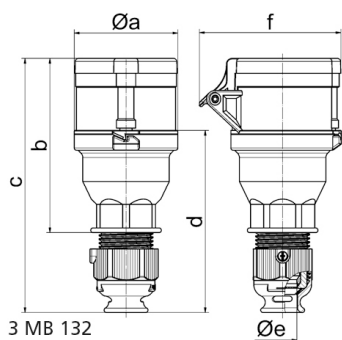

Prolongador con tecnología de eventos en color negro - para teatro y medios de comun.

Descripción del artículo	
Código BALS	310607
EAN	4024941950749
Grupo de productos	Prolongador Quick-Connect
Intensidad de corriente	16A
Número de polos	4p
Arreglo de las fases	3P+PE
Ubicación del contacto de puesta a tierra	6h
Tensión	De 380 hasta 415V

Descripción del artículo	
Frecuencia	50 y 60Hz
Índice de protección	IP44
Color distintivo	rojo
Color del equipo	Anillo negro RAL 9005, Tapa abatible negra RAL 9005, Cubierta negra RAL 9005, Racor atornillado para cables negro RAL 9005
Sistema de conexión	sistema de bornes de resorte sin tornillos con bornes de muelle de tracción de jaula con contacto Kontex
Máxima sección transversal del cable	2,5 mm ²
Entrada de cable	null
Altura del equipo en mm	162mm
Anchura del equipo en mm	60mm
Profundidad del equipo en mm	79mm
Material de la carcasa	Poliamida
Contactos	El portacontactos es de poliamida, Los contactos son de latón niquelado

Otras características técnicas	
	Con racor atornillado MULTI-GRIP y descarga de tracción integrada, Las partes de la carcasa se conectan sin tornillos y se bloquean mediante un cierre de click. Es posible abrir la carcasa con destornillador, Para cables con un diámetro mín. de 8mm hasta un diámetro máx. de 18mm

Datos de logística	
Peso individual	0.156 Kg / null
Tipo de embalaje	null

Datos de logística	
Cantidad de unidades	1 ST
EAN	4024941950749
Longitud	79 mm
Ancho	60 mm
Altura	162 mm
Peso	0,157 kg
Volumen	767,88 ccm
Tipo de embalaje	null
Cantidad de unidades	10 ST
EAN	4024941840576
Longitud	275 mm
Ancho	175 mm
Altura	137 mm
Peso	1,685 kg
Volumen	5.737,5 ccm