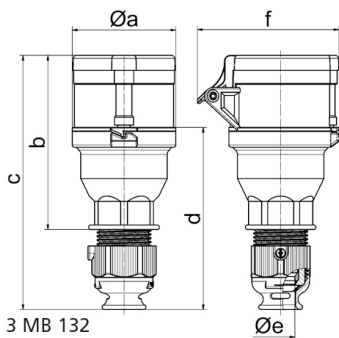

Соединитель черный для сценического оборудования - для театра и сцен.обор.

Описание изделия	
№ арт. BALS	310607
Код EAN	4024941950749
Группа продукции	Соединитель Quick-Connect
Сила тока	16 A
Кол-во полюсов	4-пол.
Расположение фаз	3 фазы+PE
Положение заземляющего контакта	6 ч
	от 380 до 415 В
Частота	50 и 60 Гц
Степень защиты	IP44

Описание изделия	
Маркировочный цвет	красный
Цвет прибора	Буртик черный RAL 9005, Откидная крышка черная RAL9005, Крышка корпуса черный RAL 9005, Кабельный ввод черный RAL 9005
Соединение	безвинтовые туннельные пружинные клеммы с контактом Kontex
Макс. поперечное сечение кабеля	2,5 мм <sup>2</sup>
Кабельный ввод	null
Высота прибора, мм	162mm
Ширина прибора, мм	60mm
Глубина прибора, мм	79mm
Материал корпуса	Полиамид
Контакты	Контактная подложка из полиамида, Контакты из никелированной латуни

прочие технические характеристики	
	Резьбовой кабельный ввод MULTI-GRIP, встроенная защита от натяжения, Части корпуса соединяются без применения винтов и фиксируются с помощью защелки. Возможно вскрытие корпуса с помощью отвертки., Для кабеля диаметром от 8 до 18 мм

Логистика	
Масса одного изделия	0.156 кг / null
Тип упаковки	null
Кол-во в упаковке	1 ST
Код EAN	4024941950749

Логистика	
Длина	79 mm
Ширина	60 mm
Высота	162 mm
Масса	0,157 kg
Объем	767,88 ccm
Тип упаковки	null
Кол-во в упаковке	10 ST
Код EAN	4024941840576
Длина	275 mm
Ширина	175 mm
Высота	137 mm
Масса	1,685 kg
Объем	5 737,5 ccm