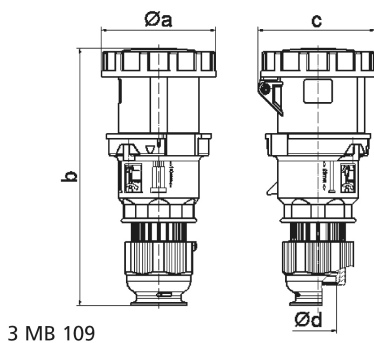

Соединитель черный для сценического оборудования - для театра и сцен.обор.

Описание изделия	
№ арт. BALS	310771
Код EAN	4024941786850
Группа продукции	Соединитель TE
Сила тока	63 A
Кол-во полюсов	3-пол.
Расположение фаз	2 фазы+PE
Положение заземляющего контакта	6 ч
	от 200 до 250 В
Частота	50 и 60 Гц
Степень защиты	IP67

Описание изделия	
Маркировочный цвет	синий
Цвет прибора	Буртик черный RAL 9005, Рабочий ползунок черный RAL 9005, Откидная крышка черная RAL9005, Байонетное кольцо черный RAL 9005, Крышка корпуса черный RAL 9005, Кабельный ввод черный RAL 9005
Соединение	Винтовые столбчатые клеммы с контактом Kontex
Макс. поперечное сечение кабеля	16,0 мм ²
Кабельный ввод	null
Высота прибора, мм	251mm
Ширина прибора, мм	110mm
Глубина прибора, мм	115mm
Материал корпуса	Полиамид
Контакты	Контактная подложка из термостойкого материала, Контакты из никелированной латуни

прочие технические характеристики	
	Для кабеля диаметром от 16 до 36 мм, Части корпуса соединяются без применения винтов и фиксируются с помощью защелки. Возможно вскрытие корпуса с помощью отвертки., Резьбовой кабельный ввод MULTI-GRIP TE, встроенная защита от натяжения, дополн. сливные отверстия и стопорный винт

Логистика	
Масса одного изделия	0.667 кг / null
Тип упаковки	null
Кол-во в упаковке	1 ST

Логистика	
Код EAN	4024941786850
Длина	115 mm
Ширина	110 mm
Высота	251 mm
Масса	0,668 kg
Объем	3 175,15 ccm
Тип упаковки	null
Кол-во в упаковке	5 ST
Код EAN	4024941786867
Длина	325 mm
Ширина	217 mm
Высота	210 mm
Масса	3,541 kg
Объем	13 588,4 ccm