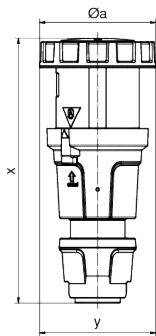

قارنات مع أطراف ملولبة، لظروف التشغيل الشاقة

وصف الصنف	
3124	رقم الصنف لدى
4024941031240	الرقم الدولي للصنف
قارنات	فئة المنتج
63 أمبير	شدة التيار
5 أقطاب	عدد الأقطاب
3	ترتيب المراحل
الساعة 6	وضع ملامس التأريض
200346 حتى 415240 فلت	الجهد
50 و 60 هرتز	التردد
67	نوع الحماية

وصف الصنف	
لون التمييز	أحمر
لون الأجهزة	غطاء بمفصلة أحمر 3000 , رقبة حمراء 3000 , مزلاج تشغيل أسود 9005,,,
تقنية التوصيل	أطراف ملولبة كأطراف صندوقية مع ملامس
الحد الأقصى لقطر الموصل	16,0 مم مربع
مدخل الكابل	
ارتفاع الأجهزة بالمليمترا	251
عرض الأجهزة بالمليمترا	110
عمق الأجهزة بالمليمترا	115
خامة العلبة	بولي أميد
اللامسات	حامل اللامسات من مادة مقاومة لدرجات الحرارة المرتفعة, اللامسات نحاس أصفر مطلي بالنيكل

الخصائص التقنية الأخرى	
	لكابل بحد أدنى للقطر 16 مم حتى حد أقصى 36 مم, توصيل أجزاء العلبة دون براغي ويتم التثبيت بقلل سريع, يمكن الفتح عن طريق مفك, مع وصلة كابل ملولبة بنظام ووسيلة تخفيف ضغط مدمجة

البيانات اللوجيستية	
الوزن المستقل	0.72
نوع العبوة	
كمية المحتوى	١
الرقم الدولي للصنف	4024941031240
الطول	١١٥

البيانات اللوجيستية	
العرض	١١٠
الارتفاع	٢٥١
الوزن	٠,٧٢١
الحجم	٣.١٧٥,١٥
نوع العبوة	
كمية المحتوى	٥
الرقم الدولي للصف	4024941954907
الطول	٣٢٥
العرض	٢١٧
الارتفاع	٢١٠
الوزن	٣,٨٠٦
الحجم	١٣.٥٨٨,٤

Ampere Polzahl	63 3	63 4	63 5
ø a	111,0	111,0	111,0
ø e	36,0	36,0	36,0
x	250,0	250,0	250,0
y	111,0	111,0	111,0
z	115,0	115,0	115,0
Cond. mm ² min	6,0	6,0	6,0
Cond. mm ² max	16,0	16,0	16,0