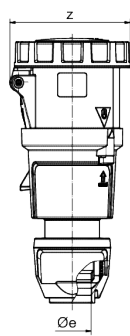

قارنات مع أطراف ملولبة، لظروف التشغيل الشاقة

وصف الصنف	
3124	رقم الصنف لدى
4024941031240	الرقم الدولي للصنف
قارنات	فئة المنتج
63 أمبير	شدة التيار
5 أقطاب	عدد الأقطاب
3	ترتيب المراحل
الساعة 6	وضع ملامس التأريض
200346 حتى 415240 فلت	الجهد
50 و 60 هرتز	التردد
67	نوع الحماية

وصف الصنف	
لون التمييز	أحمر
لون الأجهزة	غطاء بمفصلة أحمر 3000 , رقبة حمراء 3000 , مزلاج تشغيل أسود 9005,,,
تقنية التوصيل	أطراف ملولبة كأطراف صندوقية مع ملامس
الحد الأقصى لقطر الموصل	16,0 مم مربع
مدخل الكابل	
ارتفاع الأجهزة بالمليمترا	251
عرض الأجهزة بالمليمترا	110
عمق الأجهزة بالمليمترا	115
خامة العلبة	بولي أميد
اللامسات	حامل اللامسات من مادة مقاومة لدرجات الحرارة المرتفعة, اللامسات نحاس أصفر مطلي بالنيكل

الخصائص التقنية الأخرى	
	لكابل بحد أدنى للقطر 16 مم حتى حد أقصى 36 مم, توصيل أجزاء العلبة دون براغي ويتم التثبيت بقلل سريع, يمكن الفتح عن طريق مفك, مع وصلة كابل ملولبة بنظام ووسيلة تخفيف ضغط مدمجة

البيانات اللوجيستية	
الوزن المستقل	0.72
نوع العبوة	
كمية المحتوى	١
الرقم الدولي للصنف	4024941031240
الطول	١١٥

البيانات اللوجيستية	
العرض	١١٠
الارتفاع	٢٥١
الوزن	٠,٧٢١
الحجم	٣.١٧٥,١٥
نوع العبوة	
كمية المحتوى	٥
الرقم الدولي للصف	4024941954907
الطول	٣٢٥
العرض	٢١٧
الارتفاع	٢١٠
الوزن	٣,٨٠٦
الحجم	١٣.٥٨٨,٤

Ampere Polzahl	63 3	63 4	63 5
ø a	111,0	111,0	111,0
ø e	36,0	36,0	36,0
x	250,0	250,0	250,0
y	111,0	111,0	111,0
z	115,0	115,0	115,0
Cond. mm ² min	6,0	6,0	6,0
Cond. mm ² max	16,0	16,0	16,0