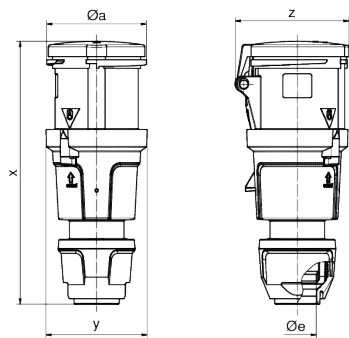

قارنات مع أطراف ملولبة، لظروف التشغيل الشاقة

وصف الصنف	
31257	رقم الصنف لدى
4024941312578	الرقم الدولي للصنف
قارنات	فئة المنتج
63 أمبير	شدة التيار
5 أقطاب	عدد الأقطاب
3	ترتيب المراحل
الساعة 2	وضع ملامس التأريض
50 فلت	الجهد
أعلى من 300 حتى 500 هرتز	التردد
44	نوع الحماية

وصف الصنف	
لون التمييز	أخضر
لون الأجهزة	مزلاج تشغيل أسود 9005 , رقبة خضراء , , 6002
تقنية التوصيل	أطراف ملولبة كأطراف صندوقية مع ملامس
الحد الأقصى لقطر الموصل	16,0 مم مربع
مدخل الكابل	
ارتفاع الأجهزة بالمليمتري	252
عرض الأجهزة بالمليمتري	97
عمق الأجهزة بالمليمتري	109
خامة العلبه	بولي أميد
اللامسات	حامل اللامسات من مادة مقاومة لدرجات الحرارة المرتفعة, اللامسات نحاس أصفر مطلي بالنيكل

الخصائص التقنية الأخرى	
لكابل بحد أدنى للقطر 16 مم حتى حد أقصى 36 مم, توصيل أجزاء العلبه دون براغي ويتم التثبيت بقفل سريع, يمكن الفتح عن طريق مفك, مع وصلة كابل ملولبة بنظام ووسيلة تخفيف ضغط مدمجة	

البيانات اللوجيستية	
الوزن المستقل	0.72
نوع العبوة	
كمية المحتوى	١
الرقم الدولي للصنف	4024941312578
الطول	١٠٩
العرض	٩٧

البيانات اللوجيستية	
٢٥٢	الارتفاع
٠,٧٢١	الوزن
٢,٦٦٤,٣٩٦	الحجم
	نوع العبوة
١٠	كمية المحتوى
4024941834919	الرقم الدولي للصف
٣٢٥	الطول
٢١٧	العرض
٢١٠	الارتفاع
٧,٤٠٦	الوزن
١٣,٥٨٨,٤	الحجم

Ampere	63	63	63
Polzahl	3	4	5
ø a	95,0	95,0	95,0
ø e	36,0	36,0	36,0
x	251,0	251,0	251,0
y	97,0	97,0	97,0
z	109,0	109,0	109,0
Cond. mm ² min	6,0	6,0	6,0
Cond. mm ² max	16,0	16,0	16,0