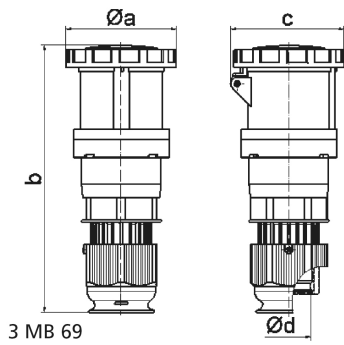

قارنات مع أطراف ملولبة، لظروف التشغيل الشاقة

وصف الصنف	
31266	رقم الصنف لدى
4024941312660	الرقم الدولي للصنف
قارنة	فئة المنتج
125 أمبير	شدة التيار
5 أقطاب	عدد الأقطاب
3	ترتيب المراحل
الساعة 5	وضع ملامس التأريض
347600 حتى 690400 فلت	الجهد
50 و 60 هرتز	التردد
67	نوع الحماية

وصف الصنف	
لون التمييز	أسود
لون الأجهزة	غطاء بمفصلة أسود 9005 , حلقة مسمارية رمادية 7035 , غطاء علبة رمادي 7035 , وصلة كابل ملولبة رمادية 7035 , رقبة رمادية 7035
تقنية التوصيل	أطراف ملولبة كأطراف صندوقية مع ملامس
الحد الأقصى لقطر الموصل	50,0 مم مربع
مدخل الكابل	
ارتفاع الأجهزة بالمليمتير	295
عرض الأجهزة بالمليمتير	125
عمق الأجهزة بالمليمتير	128
خامة العلبه	بولي أميد
اللامسات	حامل اللامسات من مادة مقاومة لدرجات الحرارة المرتفعة, اللامسات نحاس أصفر مطلي بالنيكل

البيانات اللوجيستية	
الوزن المستقل	1.365
نوع العبوة	
كمية المحتوى	١
الرقم الدولي للصنف	4024941312660
الطول	١٢٨
العرض	١٢٥
الارتفاع	٢٩٥
الوزن	١,٣٦٦

البيانات اللوجيستية	
الحجم	٤,٧٢٠
نوع العبوة	
كمية المحتوى	٥
الرقم الدولي للصف	4024941838108
الطول	٣٤٥
العرض	٣٤٥
الارتفاع	٢١٧
الوزن	٧,١٦
الحجم	٢٤,٢٧٦

Ampere	125	125	125				
Polzahl	3	4	5				
a ø	125,0	125,0	125,0				
b	300,0	300,0	300,0				
c	128,0	128,0	128,0				
d ø	50,0	50,0	50,0				
Leiter mm ² min	16	16	16				
Leiter mm ² max	50	50	50				