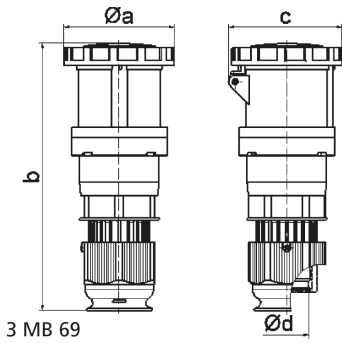

قارنات مع أطراف ملولبة، لظروف التشغيل الشاقة

وصف الصنف	
31266	رقم الصنف لدى
4024941312660	الرقم الدولي للصنف
قارنة	فئة المنتج
125 أمبير	شدة التيار
5 أقطاب	عدد الأقطاب
3	ترتيب المراحل
الساعة 5	وضع ملامس التأريض
347600 حتى 690400 فلت	الجهد
50 و 60 هرتز	التردد
67	نوع الحماية

وصف الصنف	
لون التمييز	أسود
لون الأجهزة	غطاء بمفصلة أسود 9005 , حلقة مسمارية رمادية 7035 , وصلة كابل ملولبة رمادية 7035 , غطاء علبة رمادي 7035 , رقبة رمادية 7035
تقنية التوصيل	أطراف ملولبة كأطراف صندوقية مع ملامس
الحد الأقصى لقطر الموصل	50,0 مم مربع
مدخل الكابل	
ارتفاع الأجهزة بالمليمتير	295
عرض الأجهزة بالمليمتير	125
عمق الأجهزة بالمليمتير	128
خامة العلبة	بولي أميد
اللامسات	حامل اللامسات من مادة مقاومة لدرجات الحرارة المرتفعة , اللامسات نحاس أصفر مطلي بالنيكل

البيانات اللوجيستية	
الوزن المستقل	1.365
نوع العبوة	
كمية المحتوى	١
الرقم الدولي للصنف	4024941312660
الطول	١٢٨
العرض	١٢٥
الارتفاع	٢٩٥
الوزن	١,٣٦٦

البيانات اللوجيستية	
الحجم	٤,٧٢٠
نوع العبوة	
كمية المحتوى	٥
الرقم الدولي للصف	4024941838108
الطول	٣٤٥
العرض	٣٤٥
الارتفاع	٢١٧
الوزن	٧,١٦
الحجم	٢٤,٢٧٦

Ampere	125	125	125				
Polzahl	3	4	5				
a ø	125,0	125,0	125,0				
b	300,0	300,0	300,0				
c	128,0	128,0	128,0				
d ø	50,0	50,0	50,0				
Leiter mm ² min	16	16	16				
Leiter mm ² max	50	50	50				