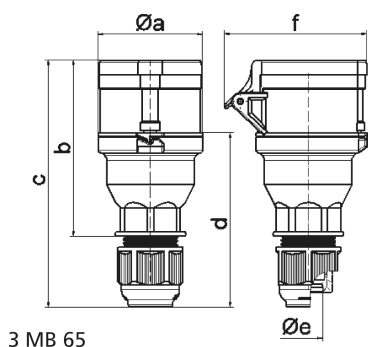

Prolongadores - con sistema de conexión sin tornillos

Descripción del artículo	
Código BALS	3142
EAN	4024941031424
Grupo de productos	Prolongador Quick-Connect
Intensidad de corriente	32A
Número de polos	4p
Arreglo de las fases	3P+PE
Ubicación del contacto de puesta a tierra	6h
Tensión	De 380 hasta 415V
Frecuencia	50 y 60Hz

Descripción del artículo	
Índice de protección	IP44
Color distintivo	rojo
Color del equipo	Tapa abatible roja RAL 3000, Anillo rojo RAL 3000, Racor atornillado para cables gris RAL 7035, Cubierta roja RAL 3000
Sistema de conexión	sistema de bornes de resorte sin tornillos con bornes de muelle de tracción de jaula con contacto Kontex
Máxima sección transversal del cable	6,0 mm ²
Entrada de cable	null
Altura del equipo en mm	194mm
Anchura del equipo en mm	79mm
Profundidad del equipo en mm	93mm
Material de la carcasa	Poliamida
Contactos	Los contactos son de latón desnudo, El portacontactos es de poliamida

Otras características técnicas	
	Con racor atornillado MULTI-GRIP y descarga de tracción integrada, Para cables con un diámetro mín. de 11mm hasta un diámetro máx. de 23mm, Las partes de la carcasa se conectan sin tornillos y se bloquean mediante un cierre de click. Es posible abrir la carcasa con destornillador

Datos de logística	
Peso individual	0.278 Kg / null
Tipo de embalaje	null
Cantidad de unidades	1 ST

Datos de logística	
EAN	4024941031424
Longitud	93 mm
Ancho	79 mm
Altura	194 mm
Peso	0,279 kg
Volumen	1.425,318 ccm
Tipo de embalaje	null
Cantidad de unidades	10 ST
EAN	4024941958295
Longitud	295 mm
Ancho	185 mm
Altura	215 mm
Peso	2,944 kg
Volumen	9.975 ccm