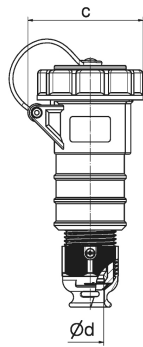

Prolongador TN - con racor atornillado, con tapa de bayoneta

Descripción del artículo	
Código BALS	31866
EAN	4024941318662
Grupo de productos	Prolongador Quick-Connect, versión TN
Intensidad de corriente	32A
Número de polos	4p
Arreglo de las fases	3P+PE
Ubicación del contacto de puesta a tierra	6h
Tensión	De 380 hasta 415V

Descripción del artículo	
Frecuencia	50 y 60Hz
Núm. tipo de suministro	VG 96919 DS 023
Índice de protección	IP67
Color distintivo	verde bronce
Color del equipo	Racor atornillado para cables verde bronce RAL 6031-F9, Anillo de bayoneta verde bronce RAL 6031-F9, Tapa abatible verde bronce RAL 6031-F9, Carcasa verde bronce RAL 6031-F9
Sistema de conexión	sistema de bornes de resorte sin tornillos con bornes de muelle de tracción de jaula con contacto Kontex
Máxima sección transversal del cable	6,0 mm ²
Entrada de cable	null
Altura del equipo en mm	200mm
Anchura del equipo en mm	94mm
Profundidad del equipo en mm	96.5mm
Material de la carcasa	Poliamida
Contactos	El portacontactos es de material resistente a altas temperaturas, Los contactos son de latón niquelado

Otras características técnicas	
	Para cables con un diámetro mín. de 11mm hasta un diámetro máx. de 23mm, Con racor atornillado para cables MULTI-GRIP TE, descarga de tracción integrada, aperturas de salida de agua adicionales y tornillo de bloqueo
	La tapa de bayoneta está fijada con una cinta de fijación a la carcasa

3 MB 70

Ampere Polzahl	16 3	16 4	16 5	32 3	32 4	32 5
a Ø	70,5	78,0	86,5	94,0	94,0	101,5
b	161,0	161,0	168,0	196,0	196,0	200,0
c	77,0	83,0	93,0	99,0	99,0	107,0
d Ø	18,0	18,0	21,0	23,0	23,0	27,0
Leiter mm ² min	1,0	1,0	1,0	2,5	2,5	2,5
Leiter mm ² max	2,5	2,5	2,5	6,0	6,0	6,0
