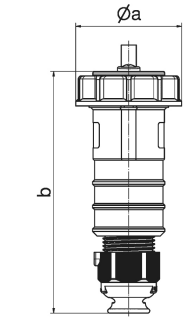

Prolongador TN - con racor atornillado, con tapa de bayoneta

Descripción del artículo	
Código BALS	31866
EAN	4024941318662
Grupo de productos	Prolongador Quick-Connect, versión TN
Intensidad de corriente	32A
Número de polos	4p
Arreglo de las fases	3P+PE
Ubicación del contacto de puesta a tierra	6h
Tensión	De 380 hasta 415V

Descripción del artículo	
Frecuencia	50 y 60Hz
Núm. tipo de suministro	VG 96919 DS 023
Índice de protección	IP67
Color distintivo	verde bronce
Color del equipo	Racor atornillado para cables verde bronce RAL 6031-F9, Anillo de bayoneta verde bronce RAL 6031-F9, Tapa abatible verde bronce RAL 6031-F9, Carcasa verde bronce RAL 6031-F9
Sistema de conexión	sistema de bornes de resorte sin tornillos con bornes de muelle de tracción de jaula con contacto Kontex
Máxima sección transversal del cable	6,0 mm ²
Entrada de cable	null
Altura del equipo en mm	200mm
Anchura del equipo en mm	94mm
Profundidad del equipo en mm	96.5mm
Material de la carcasa	Poliamida
Contactos	El portacontactos es de material resistente a altas temperaturas, Los contactos son de latón niquelado

Otras características técnicas	
	Para cables con un diámetro mín. de 11mm hasta un diámetro máx. de 23mm, Con racor atornillado para cables MULTI-GRIP TE, descarga de tracción integrada, aperturas de salida de agua adicionales y tornillo de bloqueo
	La tapa de bayoneta está fijada con una cinta de fijación a la carcasa

Datos de logística	
Peso individual	0.341 Kg / null
Tipo de embalaje	null
Cantidad de unidades	1 ST
EAN	4024941318662
Longitud	96,5 mm
Ancho	94 mm
Altura	200 mm
Peso	0,342 kg
Volumen	1.814,2 ccm
Tipo de embalaje	null
Cantidad de unidades	10 ST
EAN	4024941826396
Longitud	325 mm
Ancho	217 mm
Altura	210 mm
Peso	3,616 kg
Volumen	13.588,4 ccm