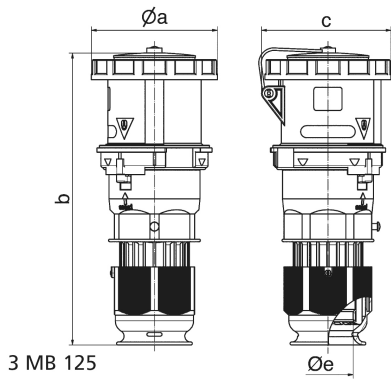

# Kupplung TN - mit Verschraubung, mit Bajonettdeckel

Artikelbeschreibung	
BALS-Art.-Nr	31877
EAN	4024941318778
Produktgruppe	Kupplung TN
Stromstärke	63A
Polzahl	4p
Anordnung der Phasen	3P+PE
Lage des Schutzkontaktes	6h
Spannung	380 - 415V~
Frequenz	50/60Hz

Artikelbeschreibung	
VG-Typ-Nr.	VG 96919 DS 028
Schutzart	IP67
Kennfarbe	bronzegrün
Gerätefarbe	Klappdeckel bronzegrün RAL 6031-F9, Kabelverschraubung bronzegrün RAL 6031-F9, Bajonettring bronzegrün RAL 6031-F9, Kragen bronzegrün RAL 6031-F9, Gehäusehaube bronzegrün RAL 6031-F9, Betätigungsschieber schwarz RAL 9005
Anschlusstechnik	Schraubklemmen als Rahmenklemmen mit Kontex-Kontakt
Maximaler Leiterquerschnitt	16,0 qmm
Kabeleinführung	mit Kabelverschraubung
Geräte-Höhe	256mm
Geräte-Breite	111mm
Geräte-Tiefe	115mm
Gehäusematerial	Polyamid
Kontakte	Der Kontaktträger ist aus hochwärmebeständigem Material, Die Kontakte sind Messing vernickelt

Zusätzliche technische Informationen	
	Ein Pilotkontakt ist vorhanden
	Mit Multi-Grip TE Kabelverschraubung, integrierter Zugentlastung, zusätzlichen Wasserablauföffnungen und Arretierungsschraube, Die Verbindung der Gehäuseteile ist schraubenlos und wird durch einen Rastverschluß arretiert. Ein Öffnen mittels Schraubendreher ist möglich, Für Kabel mit einem min. Durchmesser von 16mm bis max. Durchmesser 36mm
	Der Bajonettdeckel ist mit einem Befestigungsband an dem Gehäuse befestigt

Logistikdaten	
Einzelgewicht	0,77 kg / Stück
Verpackungsart	Tüte
Inhaltsmenge	1 ST
EAN	4024941318778
Länge	115 mm
Breite	111 mm
Höhe	256 mm
Gewicht	0,771 kg
Volumen	3.267,84 ccm
Verpackungsart	Karton
Inhaltsmenge	5 ST
EAN	4024941840002
Länge	325 mm
Breite	217 mm
Höhe	210 mm
Gewicht	4,056 kg
Volumen	13.588,4 ccm