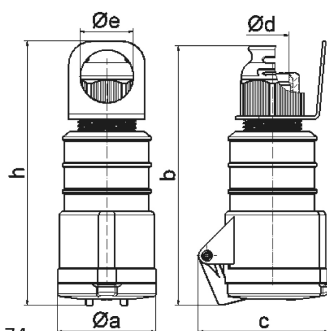

Подвесной соединитель - с MULTI-GRIP и подвесным кольцом

Описание изделия	
№ арт. BALS	3221
Код EAN	4024941032216
Группа продукции	Подвес. соедин. Quick-Connect TE
Сила тока	32 А
Кол-во полюсов	5-пол.
Расположение фаз	3 фазы+N+PE
Положение заземляющего контакта	6 ч
	от 200/346 до 240/415 В
Частота	50 и 60 Гц
Степень защиты	IP44

Описание изделия	
Маркировочный цвет	красный
Цвет прибора	Откид. крышка красная RAL 3000, Корпус красный RAL 3000, Кабельный ввод серый RAL 7035
Соединение	безвинтовые туннельные пружинные клеммы с контактом Kontex
Макс. поперечное сечение кабеля	6,0 мм ²
Кабельный ввод	null
Высота прибора, мм	212mm
Ширина прибора, мм	72mm
Глубина прибора, мм	99mm
Материал корпуса	Полиамид
Контакты	Контактная подложка из термостойкого материала, Контакты из никелированной латуни

прочие технические характеристики	
	Для кабеля диаметром от 13 до 27 мм, Резьбовой кабельный ввод MULTI-GRIP TE, встроенная защита от натяжения, дополн. сливные отверстия и стопорный винт

Логистика	
Масса одного изделия	0.391 кг / null
Тип упаковки	null
Кол-во в упаковке	1 ST
Код EAN	4024941032216

Логистика	
Длина	99 mm
Ширина	72 mm
Высота	212 mm
Масса	0,392 kg
Объем	1 511,136 ccm
Тип упаковки	null
Кол-во в упаковке	10 ST
Код EAN	4024941970068
Длина	325 mm
Ширина	217 mm
Высота	210 mm
Масса	4,116 kg
Объем	13 588,4 ccm