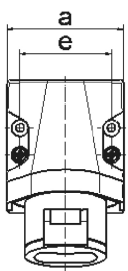

Настенная розетка - Размер корпуса 80x70

Описание изделия	
№ арт. BALS	410
Код EAN	4024941004107
Группа продукции	Настенная розетка мал.напр.
Сила тока	16 A
Кол-во полюсов	2-пол.
Расположение фаз	2-пол.
Положение заземляющего контакта	без вспомог. выступа или паза
	от 20 до 25 В
Частота	50 и 60 Гц
Степень защиты	IP44

Описание изделия	
Маркировочный цвет	фиолетовый
Цвет прибора	Низ корпуса серый RAL 7035, Верх корпуса серый RAL 7035, Откид. крышка фиолет. RAL 4005, Буртик серый RAL 7035
Соединение	с винт. клеммой
Макс. поперечное сечение кабеля	10,0 мм ²
Кабельный ввод	1xM25 сверху
Высота прибора, мм	113mm
Ширина прибора, мм	70mm
Глубина прибора, мм	79mm
Размер корпуса	80x70 мм (ВxШ)
Материал корпуса	Полиамид
Контакты	Контактная подложка из полиамида, Контакты из никелированной латуни

прочие технические характеристики	
	1 открытый кабельный ввод сверху

Логистика	
Масса одного изделия	0.177 кг / null
Тип упаковки	null
Кол-во в упаковке	1 ST
Код EAN	4024941004107
Длина	79 mm

Логистика	
Ширина	70 mm
Высота	113 mm
Масса	0,178 kg
Объем	624,89 ccm
Тип упаковки	null
Кол-во в упаковке	10 ST
Код EAN	4024941003568
Длина	245 mm
Ширина	177 mm
Высота	185 mm
Масса	1,903 kg
Объем	7 140 ccm