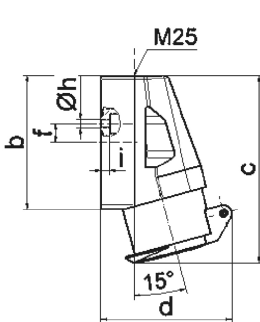

Настенная розетка - Размер корпуса 80x70

Описание изделия	
№ арт. BALS	4107
Код EAN	4024941041072
Группа продукции	Настенная розетка мал.напр.
Сила тока	16 A
Кол-во полюсов	3-пол.
Расположение фаз	3-пол.
Положение заземляющего контакта	10 ч
Частота	Постоянный ток (DC)
Степень защиты	IP44
Маркировочный цвет	серый

Описание изделия	
Цвет прибора	Откидная крышка серая RAL 7035, Низ корпуса серый RAL 7035, Верх корпуса серый RAL 7035, Буртик серый RAL 7035
Соединение	с винт. клеммой
Макс. поперечное сечение кабеля	10,0 мм ²
Кабельный ввод	1xM25 сверху
Высота прибора, мм	113mm
Ширина прибора, мм	70mm
Глубина прибора, мм	79mm
Размер корпуса	80x70 мм (ВxШ)
Материал корпуса	Полиамид
Контакты	Контактная подложка из полиамида, Контакты из никелированной латуни

прочие технические характеристики	
	1 открытый кабельный ввод сверху

Логистика	
Масса одного изделия	0.194 кг / null
Тип упаковки	null
Кол-во в упаковке	1 ST
Код EAN	4024941041072
Длина	80 mm
Ширина	71 mm

Логистика	
Высота	114 mm
Масса	0,195 kg
Объем	647,52 ccm
Тип упаковки	null
Кол-во в упаковке	10 ST
Код EAN	4024941836524
Длина	245 mm
Ширина	177 mm
Высота	185 mm
Масса	2,073 kg
Объем	7 140 ccm

16 MB 11