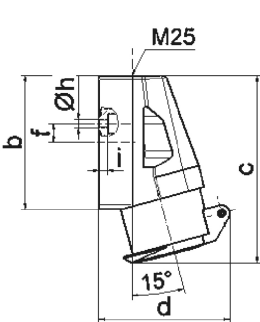

Настенная розетка - Размер корпуса 80x70

Описание изделия	
№ арт. BALS	4110
Код EAN	4024941041102
Группа продукции	Настенная розетка мал.напр.
Сила тока	16 A
Кол-во полюсов	3-пол.
Расположение фаз	3-пол.
Положение заземляющего контакта	3 ч
Частота	400 Гц
Степень защиты	IP44
Маркировочный цвет	зеленый

Описание изделия	
Цвет прибора	Откидная крышка зеленаяRAL6002, Низ корпуса серый RAL 7035, Верх корпуса серый RAL 7035, Буртик серый RAL 7035
Соединение	с винт. клеммой
Макс. поперечное сечение кабеля	10,0 мм ²
Кабельный ввод	1xM25 сверху
Высота прибора, мм	113mm
Ширина прибора, мм	70mm
Глубина прибора, мм	79mm
Размер корпуса	80x70 мм (ВxШ)
Материал корпуса	Полиамид
Контакты	Контактная подложка из полиамида, Контакты из никелированной латуни

прочие технические характеристики	
	1 открытый кабельный ввод сверху

Логистика	
Масса одного изделия	0.2 кг / null
Тип упаковки	null
Кол-во в упаковке	1 ST
Код EAN	4024941041102
Длина	80 mm
Ширина	71 mm

Логистика	
Высота	114 mm
Масса	0,201 kg
Объем	647,52 ccm
Тип упаковки	null
Кол-во в упаковке	10 ST
Код EAN	4024941836494
Длина	245 mm
Ширина	177 mm
Высота	185 mm
Масса	2,133 kg
Объем	7 140 ccm

16 MB 11