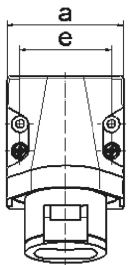

Настенная розетка - Размер корпуса 80x70

Описание изделия	
№ арт. BALS	4110
Код EAN	4024941041102
Группа продукции	Настенная розетка мал.напр.
Сила тока	16 A
Кол-во полюсов	3-пол.
Расположение фаз	3-пол.
Положение заземляющего контакта	3 ч
Частота	400 Гц
Степень защиты	IP44
Маркировочный цвет	зеленый

Описание изделия	
Цвет прибора	Откидная крышка зеленаяRAL6002, Низ корпуса серый RAL 7035, Верх корпуса серый RAL 7035, Буртик серый RAL 7035
Соединение	с винт. клеммой
Макс. поперечное сечение кабеля	10,0 мм ²
Кабельный ввод	1xM25 сверху
Высота прибора, мм	113mm
Ширина прибора, мм	70mm
Глубина прибора, мм	79mm
Размер корпуса	80x70 мм (ВxШ)
Материал корпуса	Полиамид
Контакты	Контактная подложка из полиамида, Контакты из никелированной латуни

прочие технические характеристики	
	1 открытый кабельный ввод сверху

Логистика	
Масса одного изделия	0.2 кг / null
Тип упаковки	null
Кол-во в упаковке	1 ST
Код EAN	4024941041102
Длина	80 mm
Ширина	71 mm

Логистика	
Высота	114 mm
Масса	0,201 kg
Объем	647,52 ccm
Тип упаковки	null
Кол-во в упаковке	10 ST
Код EAN	4024941836494
Длина	245 mm
Ширина	177 mm
Высота	185 mm
Масса	2,133 kg
Объем	7 140 ccm

16 MB 11