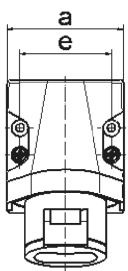

Настенная розетка - Размер корпуса 80x70

Описание изделия	
№ арт. BALS	4111
Код EAN	4024941041119
Группа продукции	Настенная розетка мал.напр.
Сила тока	32 A
Кол-во полюсов	2-пол.
Расположение фаз	2-пол.
Положение заземляющего контакта	без вспомог. выступа или паза
	от 20 до 25 В
Частота	50 и 60 Гц
Степень защиты	IP44

Описание изделия	
Маркировочный цвет	фиолетовый
Цвет прибора	Низ корпуса серый RAL 7035, Верх корпуса серый RAL 7035, Откид. крышка фиолет. RAL 4005, Буртик серый RAL 7035
Соединение	с винт. клеммой
Макс. поперечное сечение кабеля	10,0 мм ²
Кабельный ввод	1xM25 сверху
Высота прибора, мм	113mm
Ширина прибора, мм	70mm
Глубина прибора, мм	79mm
Размер корпуса	80x70 мм (ВxШ)
Материал корпуса	Полиамид
Контакты	Контактная подложка из полиамида, Контакты из никелированной латуни

прочие технические характеристики	
	1 открытый кабельный ввод сверху

Логистика	
Масса одного изделия	0.176 кг / null
Тип упаковки	null
Кол-во в упаковке	1 ST
Код EAN	4024941041119
Длина	79 mm

Логистика	
Ширина	70 mm
Высота	113 mm
Масса	0,177 kg
Объем	624,89 ccm
Тип упаковки	null
Кол-во в упаковке	10 ST
Код EAN	4024941968102
Длина	245 mm
Ширина	177 mm
Высота	185 mm
Масса	1,893 kg
Объем	7 140 ccm