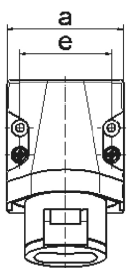

Настенная розетка - Размер корпуса 80x70

Описание изделия	
№ арт. BALS	4112
Код EAN	4024941041126
Группа продукции	Настенная розетка мал.напр.
Сила тока	32 A
Кол-во полюсов	2-пол.
Расположение фаз	2-пол.
Положение заземляющего контакта	12 ч
	от 40 до 50 В
Частота	50 и 60 Гц
Степень защиты	IP44

Описание изделия	
Маркировочный цвет	серый
Цвет прибора	Откидная крышка серая RAL 7035, Буртик серый RAL 7035, Низ корпуса серый RAL 7035, Верх корпуса серый RAL 7035
Соединение	с винт. клеммой
Макс. поперечное сечение кабеля	10,0 мм ²
Кабельный ввод	1xM25 сверху
Высота прибора, мм	113mm
Ширина прибора, мм	70mm
Глубина прибора, мм	79mm
Размер корпуса	80x70 мм (ВxШ)
Материал корпуса	Полиамид
Контакты	Контактная подложка из полиамида, Контакты из никелированной латуни

прочие технические характеристики	
	1 открытый кабельный ввод сверху

Логистика	
Масса одного изделия	0.177 кг / null
Тип упаковки	null
Кол-во в упаковке	1 ST
Код EAN	4024941041126
Длина	79 mm

Логистика	
Ширина	70 mm
Высота	113 mm
Масса	0,178 kg
Объем	624,89 ccm
Тип упаковки	null
Кол-во в упаковке	10 ST
Код EAN	4024941969055
Длина	245 mm
Ширина	177 mm
Высота	185 mm
Масса	1,903 kg
Объем	7 140 ccm