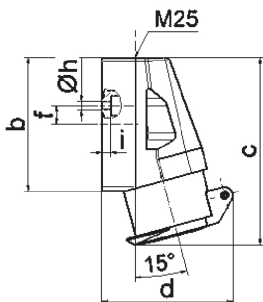

Настенная розетка - Размер корпуса 80x70

Описание изделия	
№ арт. BALS	4112
Код EAN	4024941041126
Группа продукции	Настенная розетка мал.напр.
Сила тока	32 A
Кол-во полюсов	2-пол.
Расположение фаз	2-пол.
Положение заземляющего контакта	12 ч
	от 40 до 50 В
Частота	50 и 60 Гц
Степень защиты	IP44

Описание изделия	
Маркировочный цвет	серый
Цвет прибора	Откидная крышка серая RAL 7035, Низ корпуса серый RAL 7035, Верх корпуса серый RAL 7035, Буртик серый RAL 7035
Соединение	с винт. клеммой
Макс. поперечное сечение кабеля	10,0 мм <sup>2</sup>
Кабельный ввод	1xM25 сверху
Высота прибора, мм	113mm
Ширина прибора, мм	70mm
Глубина прибора, мм	79mm
Размер корпуса	80x70 мм (ВxШ)
Материал корпуса	Полиамид
Контакты	Контактная подложка из полиамида, Контакты из никелированной латуни

прочие технические характеристики	
	1 открытый кабельный ввод сверху

Логистика	
Масса одного изделия	0.177 кг / null
Тип упаковки	null
Кол-во в упаковке	1 ST
Код EAN	4024941041126
Длина	79 mm

Логистика	
Ширина	70 mm
Высота	113 mm
Масса	0,178 kg
Объем	624,89 ccm
Тип упаковки	null
Кол-во в упаковке	10 ST
Код EAN	4024941969055
Длина	245 mm
Ширина	177 mm
Высота	185 mm
Масса	1,903 kg
Объем	7 140 ccm

16 MB 11

Ampere	16	16	32	32		
Polzahl	2	3	2	3		
a	70,0	70,0	70,0	70,0		
b	80,0	80,0	80,0	80,0		
c	113,0	113,0	113,0	113,0		
d	80,0	80,0	80,0	80,0		
e	55,0	55,0	55,0	55,0		
f	11,0	11,0	11,0	11,0		
h $\varnothing$	5,2	5,2	5,2	5,2		
i	5,0	5,0	5,0	5,0		
Leiter mm <sup>2</sup> min	4	4	4	4		
Leiter mm <sup>2</sup> max	10	10	10	10		