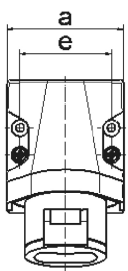

Настенная розетка - Размер корпуса 80x70

Описание изделия	
№ арт. BALS	4112
Код EAN	4024941041126
Группа продукции	Настенная розетка мал.напр.
Сила тока	32 A
Кол-во полюсов	2-пол.
Расположение фаз	2-пол.
Положение заземляющего контакта	12 ч
	от 40 до 50 В
Частота	50 и 60 Гц
Степень защиты	IP44

Описание изделия	
Маркировочный цвет	серый
Цвет прибора	Откидная крышка серая RAL 7035, Низ корпуса серый RAL 7035, Верх корпуса серый RAL 7035, Буртик серый RAL 7035
Соединение	с винт. клеммой
Макс. поперечное сечение кабеля	10,0 мм <sup>2</sup>
Кабельный ввод	1xM25 сверху
Высота прибора, мм	113mm
Ширина прибора, мм	70mm
Глубина прибора, мм	79mm
Размер корпуса	80x70 мм (ВxШ)
Материал корпуса	Полиамид
Контакты	Контактная подложка из полиамида, Контакты из никелированной латуни

прочие технические характеристики	
	1 открытый кабельный ввод сверху

Логистика	
Масса одного изделия	0.177 кг / null
Тип упаковки	null
Кол-во в упаковке	1 ST
Код EAN	4024941041126
Длина	79 mm

Логистика	
Ширина	70 mm
Высота	113 mm
Масса	0,178 kg
Объем	624,89 ccm
Тип упаковки	null
Кол-во в упаковке	10 ST
Код EAN	4024941969055
Длина	245 mm
Ширина	177 mm
Высота	185 mm
Масса	1,903 kg
Объем	7 140 ccm